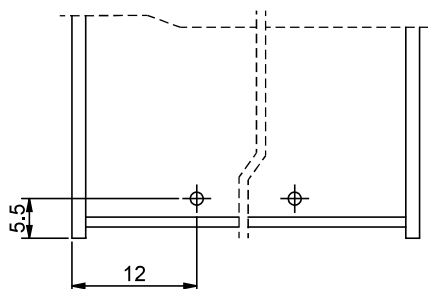

Dimmer  
Variateur  
Regolatore

IP 44

Montageschiene  
Support de montage  
Stecca di montaggio

Befestigungslöcher unten  
Trous de fixation en bas  
Fori inferiori per viti di montaggio

Masse in cm / Mesures en cm / Misure in cm