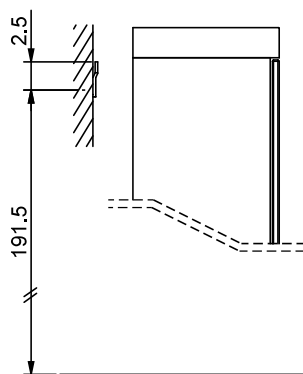

Ayla TW

Mit Beleuchtung unten
avec éclairage en bas
con illuminazione in basso

SIDLER Flex

Artikel Article Articolo	108314	Ausgabe Edition Edizione	2-2026

Art. No	50.050.TW	Mut.

Spiegelschrank Ayla 1/50 TW
Armoire de toilette Ayla 1/50 TW
Armadio da bagno Ayla 1/50 TW

SIDLER Metallwaren AG, 8590 Romanshorn
Telefon 071 466 90 10, Telefax 071 466 90 11
www.sidler.swiss

Masse in cm / Mesures en cm / Misure in cm

Elektroanschluss
Raccord électrique
Allacciamento elettrico

Steckdose
Prise de courant
Presca elettrica

Kosmetikhalter
Porte-cosmétiques
Porta cosmetici

Spiegel-Scharnier
Miroir charnière
Carniera dello specchio

Dimmer
Variateur
Regolatore

IP 44

Montageschiene
Support de montage
Stecca di montaggio

Befestigungslöcher unten
Trous de fixation en bas
Fori inferiori per viti di montaggio

Masse in cm / Mesures en cm / Misure in cm

Die Massangaben in Zentimeter verstehen sich unter dem Vorbehalt der Werkstoleranzen, eventuell späterer Änderungen sowie weiterer Montagemöglichkeiten. Die Haftung für Folgen fehlerhafter oder unvollständiger Massangaben ist ausgeschlossen (Art. 100 OR).

Les dimensions en centimètre s'entendent sous réserve des tolérances d'usine, d'éventuelles modifications ultérieures, de même que de nouvelles possibilités de montage. La responsabilité ne peut être engagée en cas de cotes manquantes ou erronées (CD art. 100).

Le dimensioni in centimetri si intendono indicate con riserva delle usuali tolleranze di fabbricazione, delle eventuali successive modifiche e delle nuove possibilità di montaggio. Si declina ogni responsabilità per conseguenze derivanti da indicazioni errate o incomplete delle dimensioni (art. 100 CO).