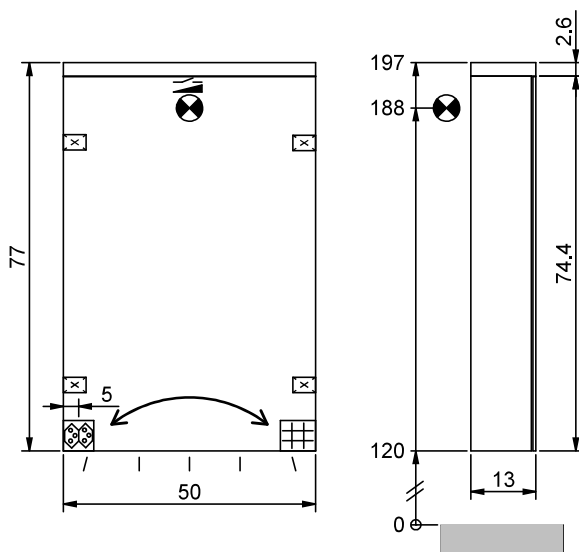

Spiegelschrank Ayla 1/50 TW  
Armoire de toilette Ayla 1/50 TW  
Armadio da bagno Ayla 1/50 TW

SIDLER Metallwaren AG, 8590 Romanshorn  
Telefon 071 466 90 10, Telefax 071 466 90 11  
www.sidler.swiss

Masse in cm / Mesures en cm / Misure in cm