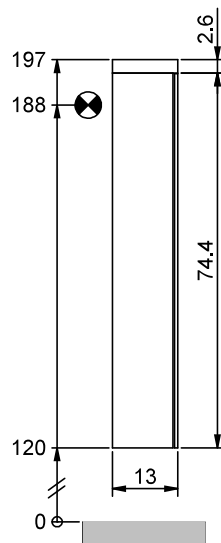

Spiegelschrank Ayla 2/90 TW  
Armoire de toilette Ayla 2/90 TW  
Armadio da bagno Ayla 2/90 TW

SIDLER Metallwaren AG, 8590 Romanshorn  
Telefon 071 466 90 10, Telefax 071 466 90 11  
www.sidler.swiss

Masse in cm / Mesures en cm / Misure in cm