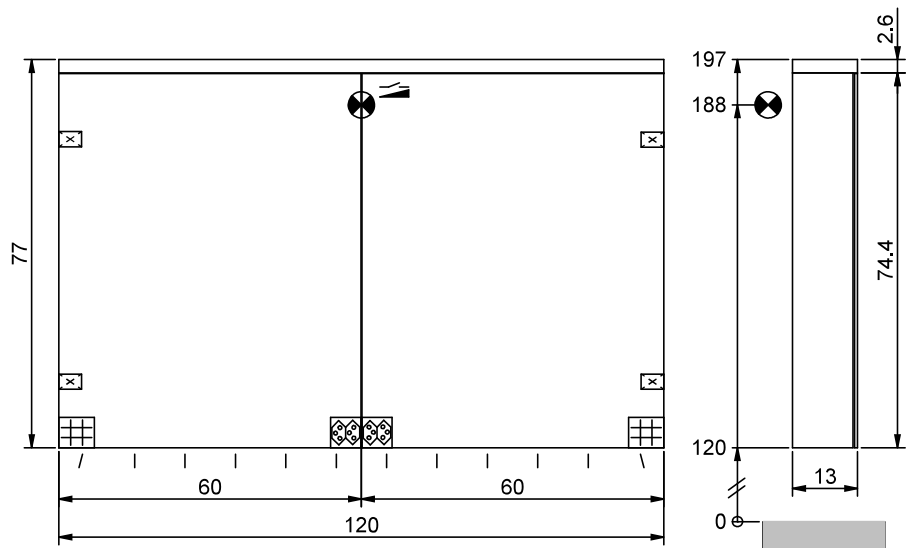

Spiegelschrank Ayla 2/120 TW  
Armoire de toilette Ayla 2/120 TW  
Armadio da bagno Ayla 2/120 TW

SIDLER Metallwaren AG, 8590 Romanshorn  
Telefon 071 466 90 10, Telefax 071 466 90 11  
www.sidler.swiss