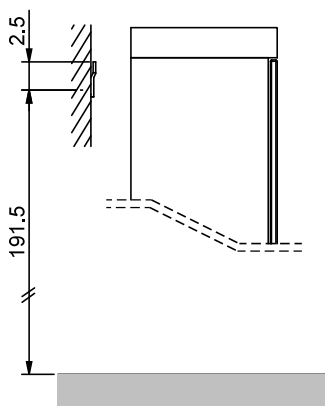

Masse in cm / Mesures en cm / Misure in cm

IP 44

Montageschiene  
*Support de montage*  
Stecca di montaggio

Befestigungslöcher unten  
*Trous de fixation en bas*  
Fori inferiori per viti di montaggio

Masse in cm / Mesures en cm / Misure in cm