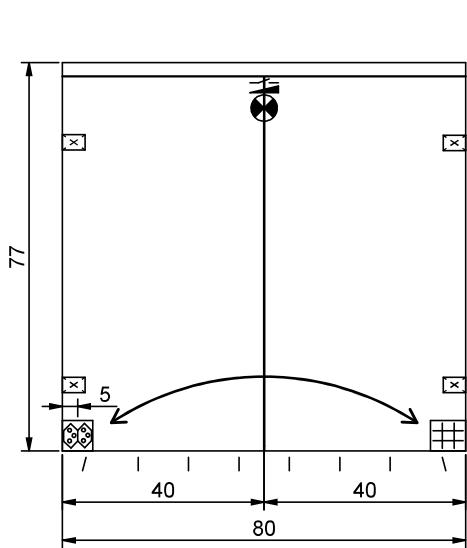

Ayla TW

Mit Beleuchtung unten
avec éclairage en bas
con illuminazione in basso

SIDLER Flex

Artikel Article Articolo	108316	Ausgabe Edition Edizione	2-2026

Art. No	50.080.TW	Mut.	

Spiegelschrank Ayla 2/80 TW
Armoire de toilette Ayla 2/80 TW
Armadio da bagno Ayla 2/80 TW

SIDLER Metallwaren AG, 8590 Romanshorn
Telefon 071 466 90 10, Telefax 071 466 90 11
www.sidler.swiss

- Elektroanschluss
  Raccord électrique
  Allacciamento elettrico
- Steckdose
  Prise de courant
  Presa elettrica
- Kosmetikhalter
  Porte-cosmétiques
  Porta cosmetici
- Spiegel-Scharnier
  Miroir charnière
  Carniera dello specchio
- Dimmer
  Variateur
  Regolatore

Masse in cm / Mesures en cm / Misure in cm

IP 44

Montageschiene
Support de montage
Stecca di montaggio

Befestigungslöcher unten
Trous de fixation en bas
Fori inferiori per viti di montaggio

Masse in cm / Mesures en cm / Misure in cm

Die Massangaben in Zentimeter verstehen sich unter dem Vorbehalt der Werkstoleranzen, eventuell späterer Änderungen sowie weiterer Montagemöglichkeiten. Die Haftung für Folgen fehlerhafter oder unvollständiger Massangaben ist ausgeschlossen (Art. 100 OR).

Les dimensions en centimètre s'entendent sous réserve des tolérances d'usine, d'éventuelles modifications ultérieures, de même que de nouvelles possibilités de montage. La responsabilité ne peut être engagée en cas de cotes manquantes ou erronées (CD art. 100).

Le dimensioni in centimetri si intendono indicate con riserva delle usuali tolleranze di fabbricazione, delle eventuali successive modifiche e delle nuove possibilità di montaggio. Si declina ogni responsabilità per conseguenze derivanti da indicazioni errate o incomplete delle dimensioni (art. 100 CO).