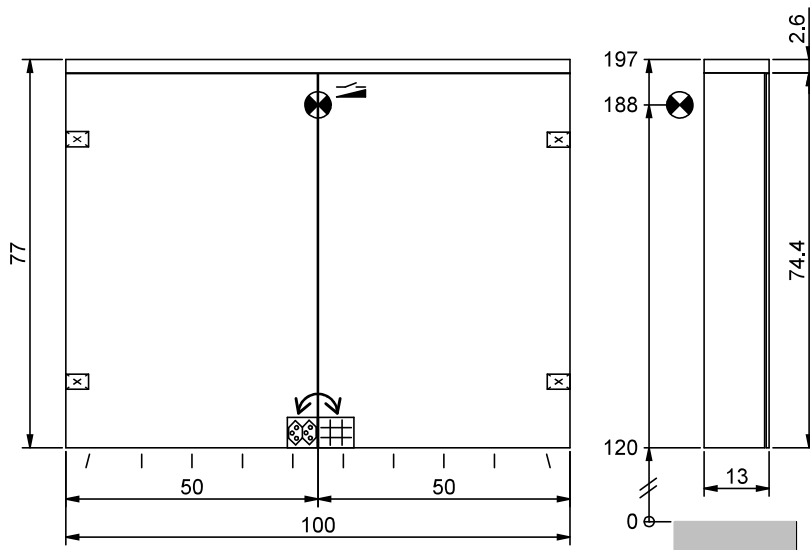

Artikel Article Articolo	108318	Ausgabe Edition Edizione	2-2026

Art. No	50.100.TW	Mut.	

Spiegelschrank Ayla 2/100 TW
Armoire de toilette Ayla 2/100 TW
Armadio da bagno Ayla 2/100 TW

SIDLER Metallwaren AG, 8590 Romanshorn
Telefon 071 466 90 10, Telefax 071 466 90 11
www.sidler.swiss

Masse in cm / Mesures en cm / Misure in cm

Elektroanschluss
Raccord électrique
Allacciamento elettrico

Steckdose
Prise de courant
Presà elettrica

Kosmetikhalter
Porte-cosmétiques
Porta cosmetici

Spiegel-Scharnier
Miroir charnière
Carniera dello specchio

Dimmer
Variateur
Regolatore

IP 44

Montageschiene
Support de montage
Stecca di montaggio