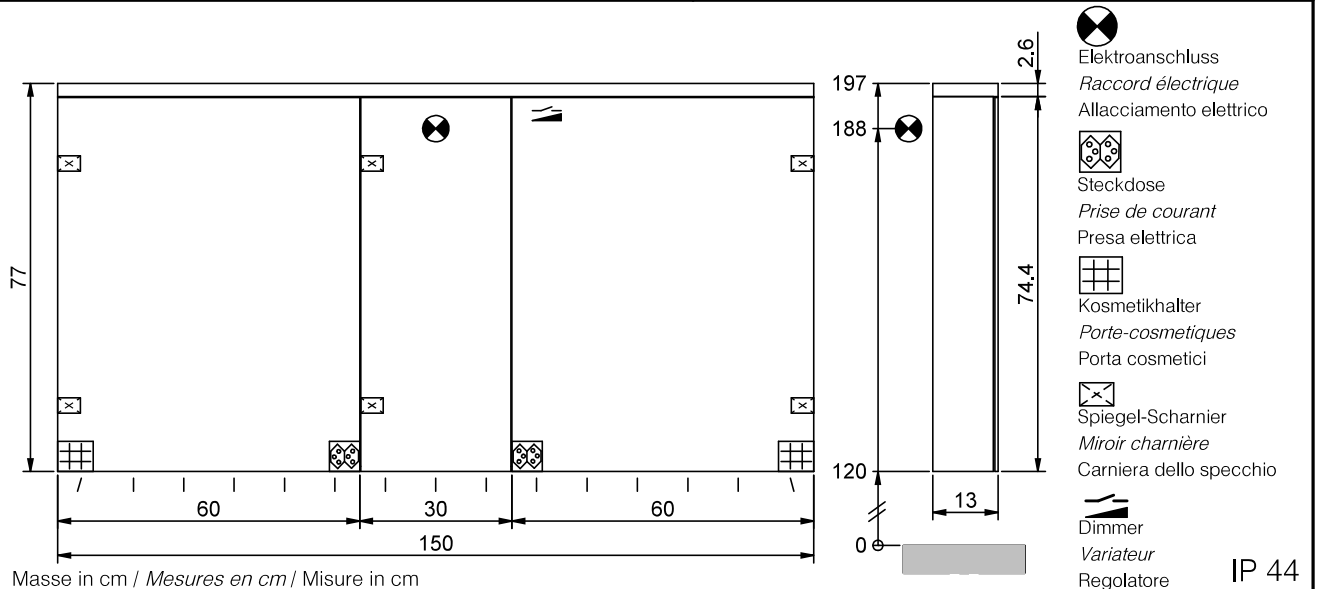

Artikel Article Articolo	108321	Ausgabe Edition Edizione	2-2026

Art. No	50.150.TW	Mut.

Spiegelschrank Ayla 3/150/L TW
Armoire de toilette Ayla 3/150/L TW
Armadio da bagno Ayla 3/150/L TW

SIDLER Metallwaren AG, 8590 Romanshorn
Telefon 071 466 90 10, Telefax 071 466 90 11
www.sidler.swiss