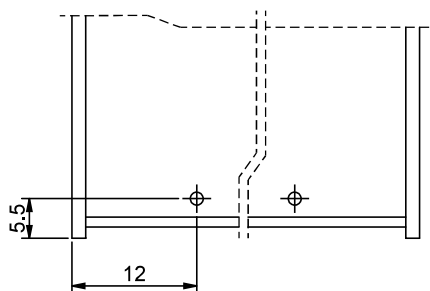

Befestigungslöcher unten
Trous de fixation en bas
Fori inferiori per viti di montaggio