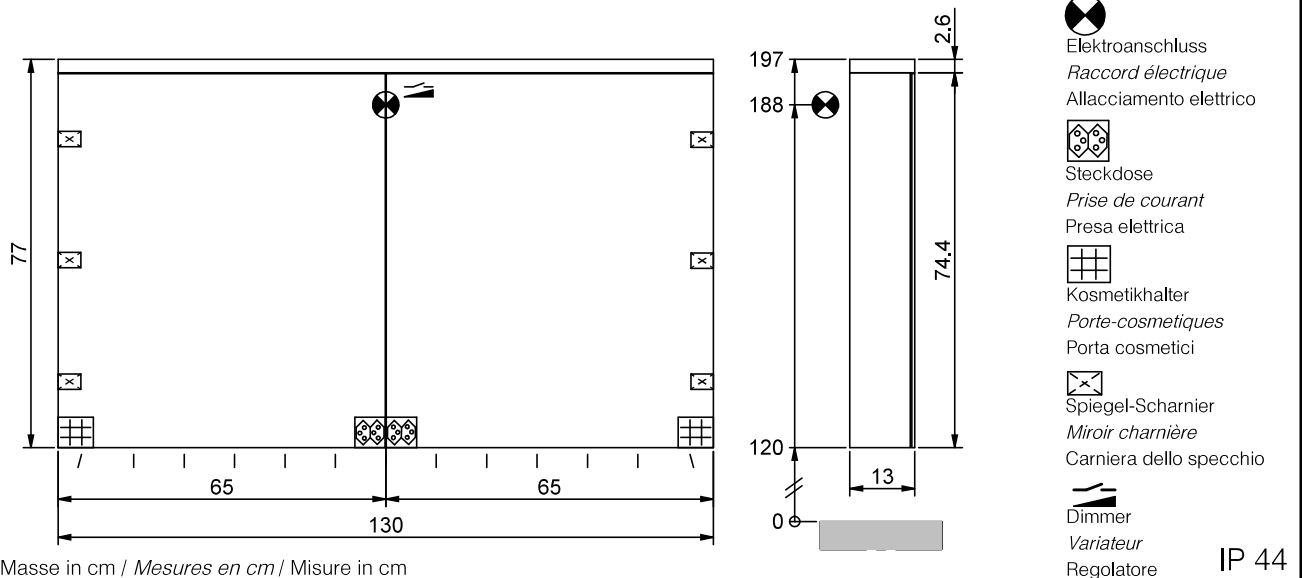

Artikel Article Articolo	108320	Ausgabe Edition Edizione	2-2026

Art. No	50.130.TW	Mut.	

Spiegelschrank Ayla 2/130 TW
Armoire de toilette Ayla 2/130 TW
Armadio da bagno Ayla 2/130 TW

SIDLER Metallwaren AG, 8590 Romanshorn
Telefon 071 466 90 10, Telefax 071 466 90 11
www.sidler.swiss

Montageschiene
Support de montage
Stecca di montaggio