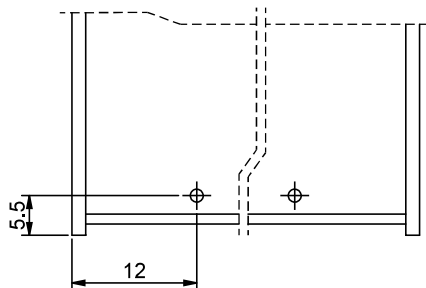

Befestigungslöcher unten
Trous de fixation en bas
Fori inferiori per viti di montaggio