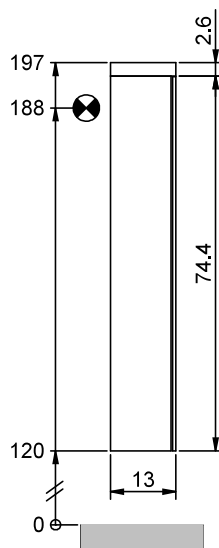

Ayla TW

Mit Beleuchtung unten
avec éclairage en bas
con illuminazione in basso

SIDLER Flex

Artikel Article Articolo	108316	Ausgabe Edition Edizione	2-2026

Art. No	50.080.TW	Mut.	

Spiegelschrank Ayla 2/80 TW
Armoire de toilette Ayla 2/80 TW
Armadio da bagno Ayla 2/80 TW

SIDLER Metallwaren AG, 8590 Romanshorn
Telefon 071 466 90 10, Telefax 071 466 90 11
www.sidler.swiss

- Elektroanschluss
  Raccord électrique
  Allacciamento elettrico
- Steckdose
  Prise de courant
  Presa elettrica
- Kosmetikhalter
  Porte-cosmétiques
  Porta cosmetici
- Spiegel-Scharnier
  Miroir charnière
  Carniera dello specchio
- Dimmer
  Variateur
  Regolatore

Masse in cm / Mesures en cm / Misure in cm

IP 44

Montageschiene
Support de montage
Stecca di montaggio

Befestigungslöcher unten
Trous de fixation en bas
Fori inferiori per viti di montaggio

Masse in cm / Mesures en cm / Misure in cm

Die Massangaben in Zentimeter verstehen sich unter dem Vorbehalt der Werkstoleranzen, eventuell späterer Änderungen sowie weiterer Montagemöglichkeiten. Die Haftung für Folgen fehlerhafter oder unvollständiger Massangaben ist ausgeschlossen (Art. 100 OR).

Les dimensions en centimètre s'entendent sous réserve des tolérances d'usine, d'éventuelles modifications ultérieures, de même que de nouvelles possibilités de montage. La responsabilité ne peut être engagée en cas de cotes manquantes ou erronées (CD art. 100).

Le dimensioni in centimetri si intendono indicate con riserva delle usuali tolleranze di fabbricazione, delle eventuali successive modifiche e delle nuove possibilità di montaggio. Si declina ogni responsabilità per conseguenze derivanti da indicazioni errate o incomplete delle dimensioni (art. 100 CO).