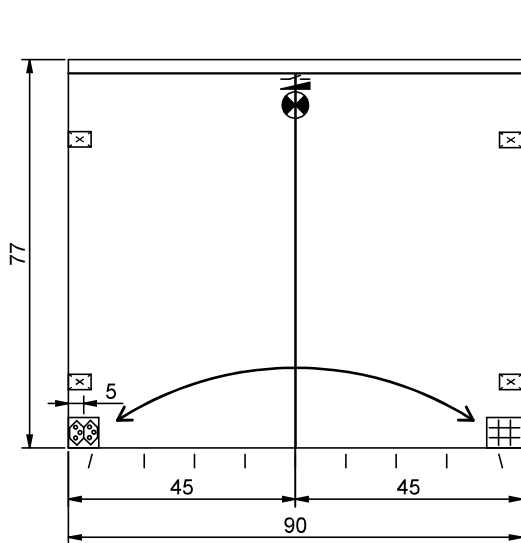

Spiegelschrank Ayla 2/90 TW  
Armoire de toilette Ayla 2/90 TW  
Armadio da bagno Ayla 2/90 TW

SIDLER Metallwaren AG, 8590 Romanshorn  
Telefon 071 466 90 10, Telefax 071 466 90 11  
www.sidler.swiss

Masse in cm / Mesures en cm / Misure in cm