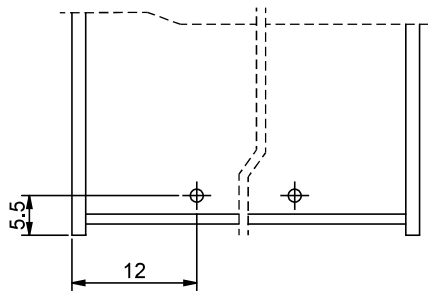

Spiegel-Scharnier  
Miroir charnière  
Carniera dello specchio

Dimmer  
Variateur  
Regolatore

IP 44

Montageschiene  
Support de montage  
Stecca di montaggio

Befestigungslöcher unten  
Trous de fixation en bas  
Fori inferiori per viti di montaggio