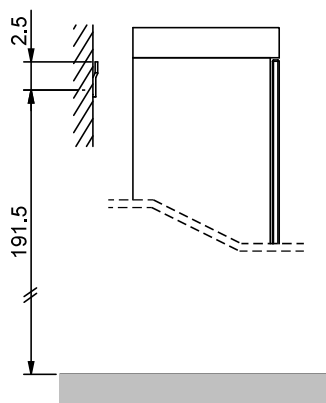

Ayla TW

Mit Beleuchtung unten
avec éclairage en bas
con illuminazione in basso

SIDLER Flex

Artikel Article Articolo	108315	Ausgabe Edition Edizione	2-2026

Art. No	50.060.TW	Mut.

Spiegelschrank Ayla 1/60 TW
Armoire de toilette Ayla 1/60 TW
Armadio da bagno Ayla 1/60 TW

SIDLER Metallwaren AG, 8590 Romanshorn
Telefon 071 466 90 10, Telefax 071 466 90 11
www.sidler.swiss

Masse in cm / Mesures en cm / Misure in cm

Elektroanschluss
Raccord électrique
Allacciamento elettrico

Steckdose
Prise de courant
Presa elettrica

Kosmetikhalter
Porte-cosmétiques
Porta cosmetici

Spiegel-Scharnier
Miroir charnière
Carniera dello specchio

Dimmer
Variateur
Regolatore

IP 44

Montageschiene
Support de montage
Stecca di montaggio

Befestigungslöcher unten
Trous de fixation en bas
Fori inferiori per viti di montaggio

Masse in cm / Mesures en cm / Misure in cm

Die Massangaben in Zentimeter verstehen sich unter dem Vorbehalt der Werkstoleranzen, eventuell späterer Änderungen sowie weiterer Montagemöglichkeiten. Die Haftung für Folgen fehlerhafter oder unvollständiger Massangaben ist ausgeschlossen (Art. 100 OR).

Les dimensions en centimètre s'entendent sous réserve des tolérances d'usine, d'éventuelles modifications ultérieures, de même que de nouvelles possibilités de montage. La responsabilité ne peut être engagée en cas de cotes manquantes ou erronées (CD art. 100).

Le dimensioni in centimetri si intendono indicate con riserva delle usuali tolleranze di fabbricazione, delle eventuali successive modifiche e delle nuove possibilità di montaggio. Si declina ogni responsabilità per conseguenze derivanti da indicazioni errate o incomplete delle dimensioni (art. 100 CO).