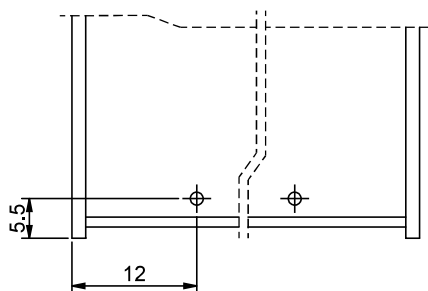

Dimmer  
Variateur  
Regolatore

IP 44

Montageschiene  
Support de montage  
Stecca di montaggio

Befestigungslöcher unten  
Trous de fixation en bas  
Fori inferiori per viti di montaggio

Masse in cm / Mesures en cm / Misure in cm