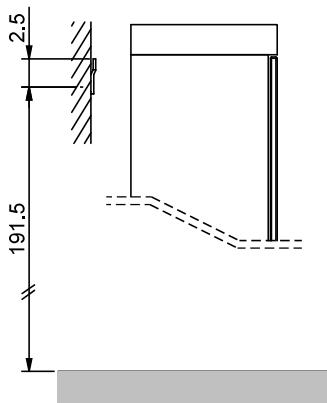

Masse in cm / Mesures en cm / Misure in cm

1. Elektroanschluss
     Raccord électrique
     Allacciamento elettrico
   - Steckdose
     Prise de courant
     Presca elettrica
   - Kosmetikhalter
     Porte-cosmetiques
     Porta cosmetici
   - Spiegel-Scharnier
     Miroir charnière
     Carniera dello specchio
   - Dimmer
     Variateur
     Regolatore
2. **IP 44**

Montageschiene
Support de montage
Stecca di montaggio