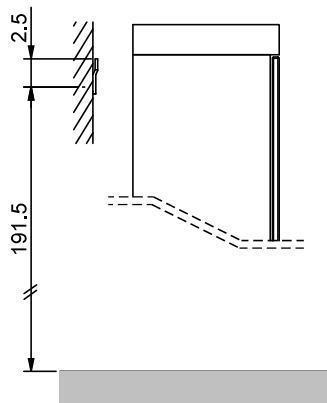

Ayla TW

Mit Beleuchtung unten
avec éclairage en bas
con illuminazione in basso

SIDLER Flex

Artikel Article Articolo	108319	Ausgabe Edition Edizione	2-2026

Art. No	50.120.TW	Mut.	

Spiegelschrank Ayla 2/120 TW
Armoire de toilette Ayla 2/120 TW
Armadio da bagno Ayla 2/120 TW

SIDLER Metallwaren AG, 8590 Romanshorn
Telefon 071 466 90 10, Telefax 071 466 90 11
www.sidler.swiss

Masse in cm / Mesures en cm / Misure in cm

1. Elektroanschluss
     Raccord électrique
     Allacciamento elettrico
   - Steckdose
     Prise de courant
     Presă electrică
   - Kosmetikhalter
     Porte-cosmétiques
     Porta cosmetici
   - Spiegel-Scharnier
     Miroir charnière
     Carniera dello specchio
   - Dimmer
     Variateur
     Regolatore
2. **IP 44**

Montageschiene
Support de montage
Stecca di montaggio

Befestigungslöcher unten
Trous de fixation en bas
Fori inferiori per viti di montaggio

Masse in cm / Mesures en cm / Misure in cm

Die Massangaben in Zentimeter verstehen sich unter dem Vorbehalt der Werkstoleranzen, eventuell späterer Änderungen sowie weiterer Montagemöglichkeiten. Die Haftung für Folgen fehlerhafter oder unvollständiger Massangaben ist ausgeschlossen (Art. 100 OR).

Les dimensions en centimètre s'entendent sous réserve des tolérances d'usine, d'éventuelles modifications ultérieures, de même que de nouvelles possibilités de montage. La responsabilité ne peut être engagée en cas de cotes manquantes ou erronées (CD art. 100).

Le dimensioni in centimetri si intendono indicate con riserva delle usuali tolleranze di fabbricazione, delle eventuali successive modifiche e delle nuove possibilità di montaggio. Si declina ogni responsabilità per conseguenze derivanti da indicazioni errate o incomplete delle dimensioni (art. 100 CO).