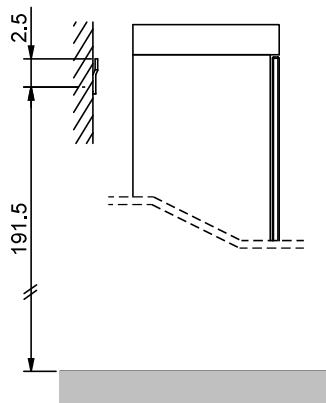

Kosmetikhalter
Porte-cosmétiques
Porta cosmetici

Spiegel-Scharnier
Miroir charnière
Carniera dello specchio

Masse in cm / Mesures en cm / Misure in cm

IP 44

Montageschiene
Support de montage
Stecca di montaggio