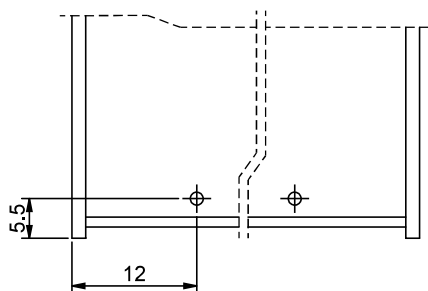

Befestigungslöcher unten
Trous de fixation en bas
Fori inferiori per viti di montaggio