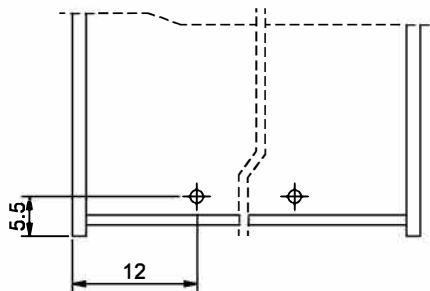

Kosmetikhalter
Porte-cosmétiques
Porta cosmetici

Spiegel-Scharnier
Miroir charnière
Carniera dello specchio

Masse in cm / Mesures en cm / Misure in cm

IP 44

Montageschiene
Support de montage
Stecca di montaggio

Befestigungslöcher unten
Trous de fixation en bas
Fori inferiori per viti di montaggio

Masse in cm / Mesures en cm / Misure in cm

Die Massangaben in Zentimeter verstehen sich unter dem Vorbehalt der Werkstoleranzen, eventuell späterer Änderungen sowie weiterer Montagemöglichkeiten. Die Haftung für Folgen fehlerhafter oder unvollständiger Massangaben ist ausgeschlossen (Art. 100 OR).