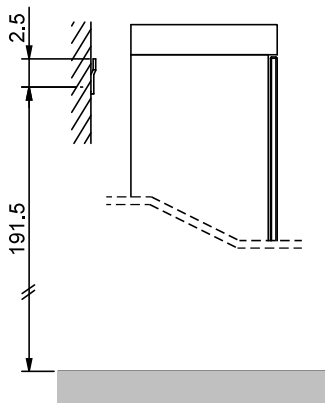

Kosmetikhalter
Porte-cosmétiques
Porta cosmetici

Spiegel-Scharnier
Miroir charnière
Carniera dello specchio

Masse in cm / Mesures en cm / Misure in cm

IP 44

Montageschiene
Support de montage
Stecca di montaggio