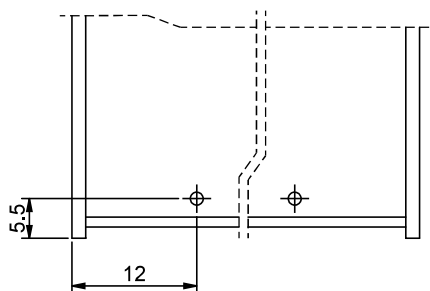

Masse in cm / Mesures en cm / Misure in cm

IP 44

Montageschiene
Support de montage
Stecca di montaggio

Befestigungslöcher unten
Trous de fixation en bas
Fori inferiori per viti di montaggio

Masse in cm / Mesures en cm / Misure in cm