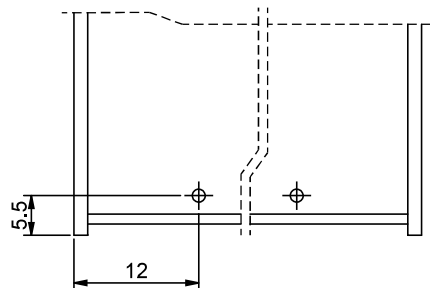

Befestigungslöcher unten
Trous de fixation en bas
Fori inferiori per viti di montaggio