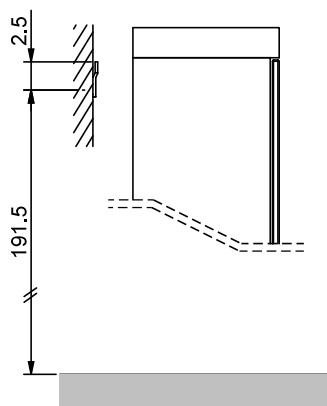

Masse in cm / Mesures en cm / Misure in cm

IP 44

Montageschiene
Support de montage
Stecca di montaggio

Befestigungslöcher unten
Trous de fixation en bas
Fori inferiori per viti di montaggio

Masse in cm / Mesures en cm / Misure in cm