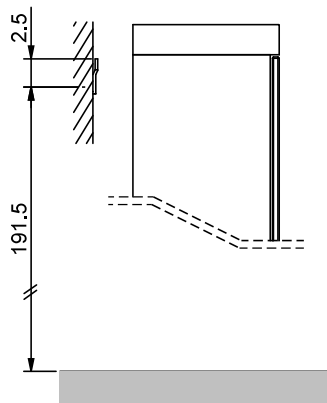

Kosmetikhalter
Porte-cosmetiques
Porta cosmetici

Spiegel-Scharnier
Miroir charnière
Carniera dello specchio

Masse in cm / Mesures en cm / Misure in cm

IP 44

Montageschiene
Support de montage
Stecca di montaggio