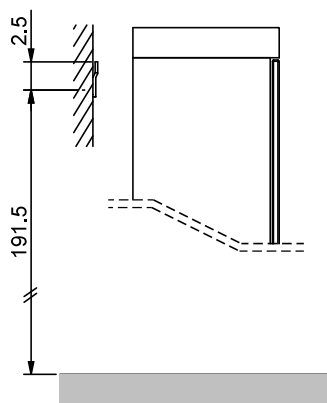

Kosmetikhalter
Porte-cosmétiques
Porta cosmetici

Spiegel-Scharnier
Miroir charnière
Carniera dello specchio

Masse in cm / Mesures en cm / Misure in cm

IP 44

Montageschiene
Support de montage
Stecca di montaggio