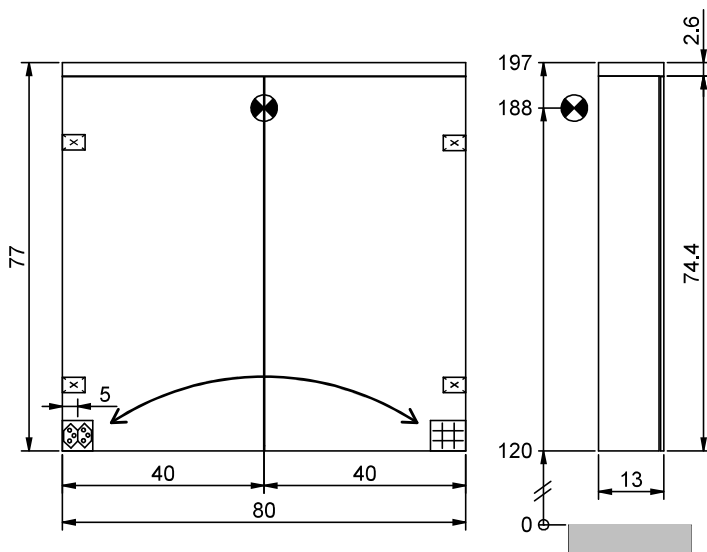

Artikel Article Articolo	108308xxx652 108308xxx653	Ausgabe Edition Edizione	2-2026
Art. No	50.080 / 50.080.3	Mut.	

Spiegelschrank Ayla 2/80
Armoire de toilette Ayla 2/80
Armadio da bagno Ayla 2/80

SIDLER Metallwaren AG, 8590 Romanshorn
Telefon 071 466 90 10, Telefax 071 466 90 11
www.sidler.swiss