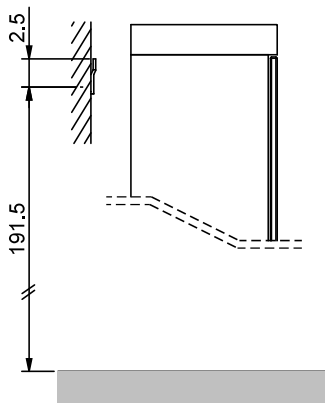

Masse in cm / Mesures en cm / Misure in cm

IP 44

Montageschiene
Support de montage
Stecca di montaggio

Befestigungslöcher unten
Trous de fixation en bas
Fori inferiori per viti di montaggio

Masse in cm / Mesures en cm / Misure in cm