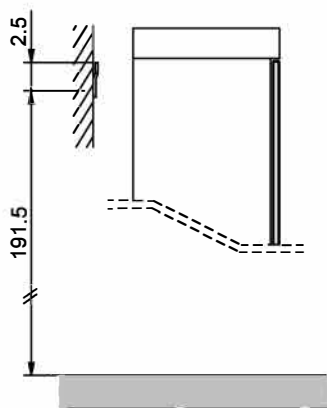

Kosmetikhalter
Porte-cosmétiques
Porta cosmetici

Spiegel-Scharnier
Miroir charnière
Carniera dello specchio

Masse in cm / Mesures en cm / Misure in cm

IP 44

Montageschiene
Support de montage
Stecca di montaggio

Befestigungslöcher unten
Trous de fixation en bas
Fori inferiori per viti di montaggio

Masse in cm / Mesures en cm / Misure in cm

Die Massangaben in Zentimeter verstehen sich unter dem Vorbehalt der Werkstoleranzen, eventuell späterer Änderungen sowie weiterer Montagemöglichkeiten. Die Haftung für Folgen fehlerhafter oder unvollständiger Massangaben ist ausgeschlossen (Art. 100 OR).