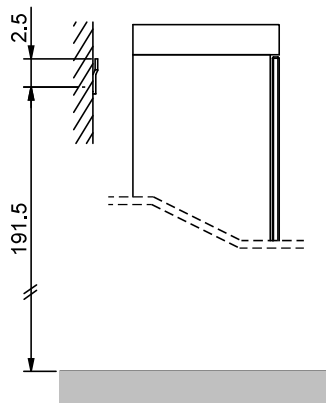

Kosmetikhalter
Porte-cosmetiques
Porta cosmetici

Spiegel-Scharnier
Miroir charnière
Carniera dello specchio

Masse in cm / Mesures en cm / Misure in cm

IP 44

Montageschiene
Support de montage
Stecca di montaggio

Befestigungslöcher unten
Trous de fixation en bas
Fori inferiori per viti di montaggio

Masse in cm / Mesures en cm / Misure in cm

Die Massangaben in Zentimeter verstehen sich unter dem Vorbehalt der Werkstoleranzen, eventuell späterer Änderungen sowie weiterer Montagemöglichkeiten. Die Haftung für Folgen fehlerhafter oder unvollständiger Massangaben ist ausgeschlossen (Art. 100 OR).