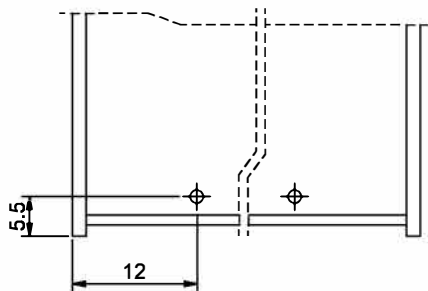

Befestigungslöcher unten
Trous de fixation en bas
Fori inferiori per viti di montaggio