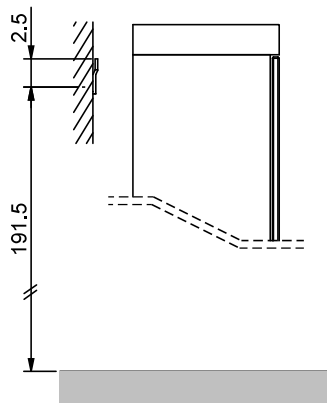

Dimmer
Variateur
Regolatore

IP 44

Masse in cm / Mesures en cm / Misure in cm

Montageschiene
Support de montage
Stecca di montaggio

Befestigungslöcher unten
Trous de fixation en bas
Fori inferiori per viti di montaggio