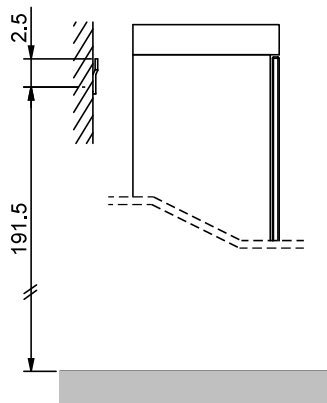

Ayla BU

Mit Beleuchtung unten
avec éclairage en bas
con illuminazione in basso

SIDLER Flex

Artikel Article Articolo	108305xxx652 108305xxx653	Ausgabe Edition Edizione	2-2026

Art. No 50.150.BU / 50.150.3 BU Mut.

Spiegelschrank Ayla 3/150/L BU
Armoire de toilette Ayla 3/150/L BU
Armadio da bagno Ayla 3/150/L BU

SIDLER Metallwaren AG, 8590 Romanshorn
Telefon 071 466 90 10, Telefax 071 466 90 11
www.sidler.swiss

Montageschiene
Support de montage
Stecca di montaggio

Befestigungslöcher unten
Trous de fixation en bas
Fori inferiori per viti di montaggio

Masse in cm / Mesures en cm / Misure in cm

Die Massangaben in Zentimeter verstehen sich unter dem Vorbehalt der Werkstoleranzen, eventuell späterer Änderungen sowie weiterer Montagemöglichkeiten. Die Haftung für Folgen fehlerhafter oder unvollständiger Massangaben ist ausgeschlossen (Art. 100 OR).

Les dimensions en centimètre s'entendent sous réserve des tolérances d'usine, d'éventuelles modifications ultérieures, de même que de nouvelles possibilités de montage. La responsabilité ne peut être engagée en cas de cotes manquantes ou erronées (CD art. 100).

Le dimensioni in centimetri si intendono indicate con riserva delle usuali tolleranze di fabbricazione, delle eventuali successive modifiche e delle nuove possibilità di montaggio. Si declina ogni responsabilità per conseguenze derivanti da indicazioni errate o incomplete delle dimensioni (art. 100 CO).