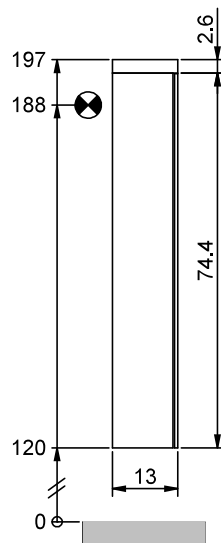

Art. No	50.090.BU / 50.090.3 BU	Mut.
---------	-------------------------	------

Spiegelschrank Ayla 2/90 BU
Armoire de toilette Ayla 2/90 BU
Armadio da bagno Ayla 2/90 BU

SIDLER Metallwaren AG, 8590 Romanshorn
Telefon 071 466 90 10, Telefax 071 466 90 11
www.sidler.swiss