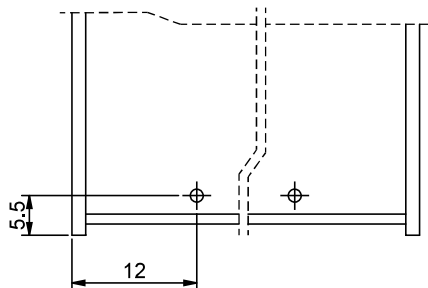

Dimmer
Variateur
Regolatore

IP 44

Montageschiene
Support de montage
Stecca di montaggio

Befestigungslöcher unten
Trous de fixation en bas
Fori inferiori per viti di montaggio

Masse in cm / Mesures en cm / Misure in cm