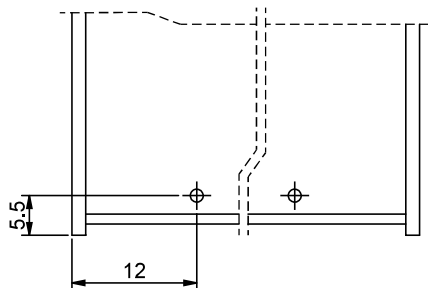

Befestigungslöcher unten
Trous de fixation en bas
Fori inferiori per viti di montaggio