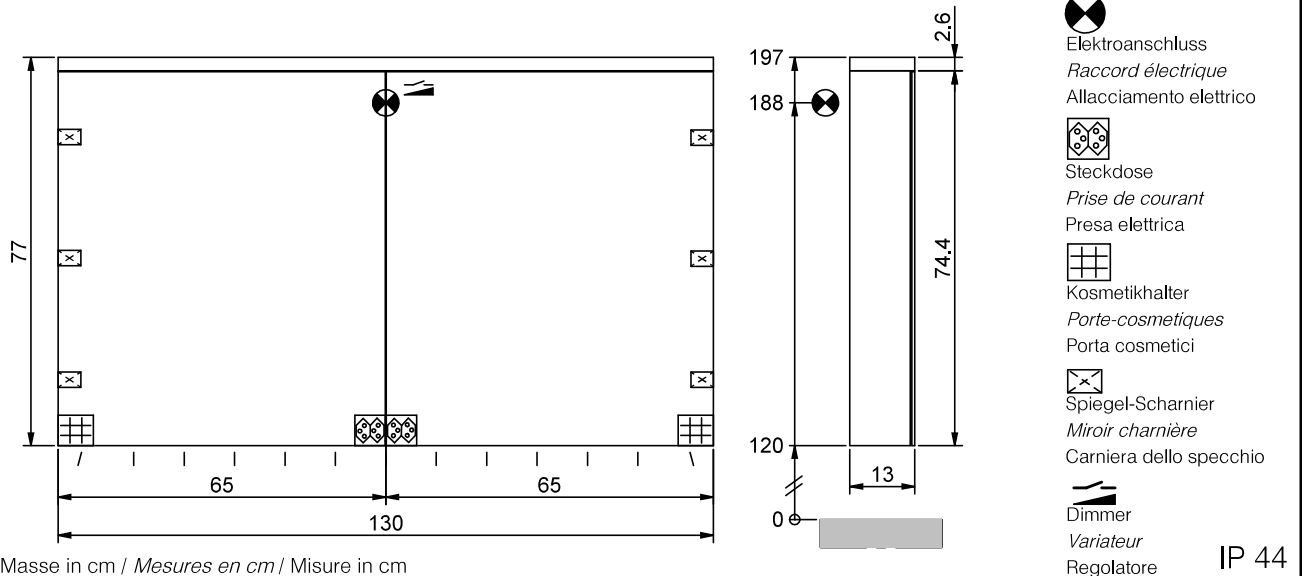

Art. No 50.130.BU / 50.130.3 BU Mut.

Spiegelschrank Ayla 2/130 BU
Armoire de toilette Ayla 2/130 BU
Armadio da bagno Ayla 2/130 BU

SIDLER Metallwaren AG, 8590 Romanshorn
Telefon 071 466 90 10, Telefax 071 466 90 11
www.sidler.swiss