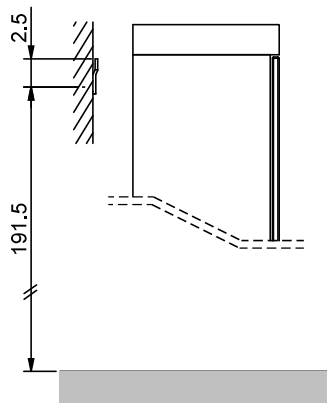

Ayla BU

Mit Beleuchtung unten
avec éclairage en bas
con illuminazione in basso

SIDLER Flex

Artikel Article Articolo	108303xxx652 108303xxx653	Ausgabe Edition Edizione	2-2026

Art. No	50.120.BU / 50.120.3 BU	Mut.

Spiegelschrank Ayla 2/120 BU
Armoire de toilette Ayla 2/120 BU
Armadio da bagno Ayla 2/120 BU

SIDLER Metallwaren AG, 8590 Romanshorn
Telefon 071 466 90 10, Telefax 071 466 90 11
www.sidler.swiss

IP 44

Montageschiene
Support de montage
Stecca di montaggio

Befestigungslöcher unten
Trous de fixation en bas
Fori inferiori per viti di montaggio

Masse in cm / Mesures en cm / Misure in cm

Die Massangaben in Zentimeter verstehen sich unter dem Vorbehalt der Werkstoleranzen, eventuell späterer Änderungen sowie weiterer Montagemöglichkeiten. Die Haftung für Folgen fehlerhafter oder unvollständiger Massangaben ist ausgeschlossen (Art. 100 OR).

Les dimensions en centimètre s'entendent sous réserve des tolérances d'usine, d'éventuelles modifications ultérieures, de même que de nouvelles possibilités de montage. La responsabilité ne peut être engagée en cas de cotes manquantes ou erronées (CD art. 100).

Le dimensioni in centimetri si intendono indicate con riserva delle usuali tolleranze di fabbricazione, delle eventuali successive modifiche e delle nuove possibilità di montaggio. Si declina ogni responsabilità per conseguenze derivanti da indicazioni errate o incomplete delle dimensioni (art. 100 CO).