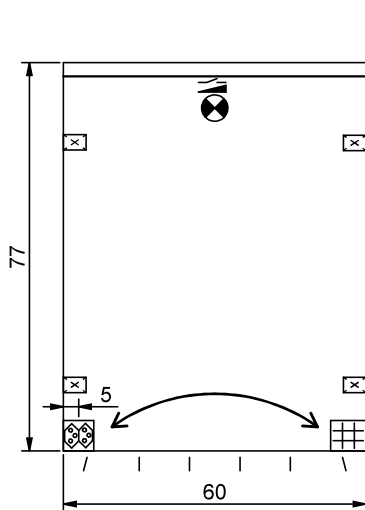

Spiegelschrank Ayla 1/60 BU
Armoire de toilette Ayla 1/60 BU
Armadio da bagno Ayla 1/60 BU

SIDLER Metallwaren AG, 8590 Romanshorn
Telefon 071 466 90 10, Telefax 071 466 90 11
www.sidler.swiss

Masse in cm / Mesures en cm / Misure in cm