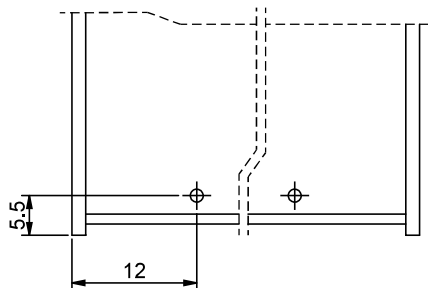

Dimmer
Variateur
Regolatore

IP 44

Masse in cm / Mesures en cm / Misure in cm

Montageschiene
Support de montage
Stecca di montaggio

Befestigungslöcher unten
Trous de fixation en bas
Fori inferiori per viti di montaggio