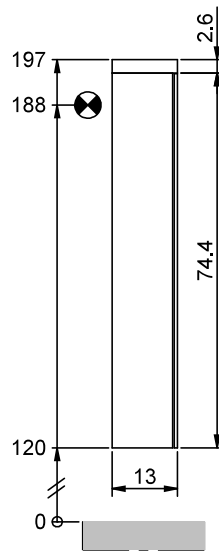

Spiegelschrank Ayla 1/60 BU
Armoire de toilette Ayla 1/60 BU
Armadio da bagno Ayla 1/60 BU

SIDLER Metallwaren AG, 8590 Romanshorn
Telefon 071 466 90 10, Telefax 071 466 90 11
www.sidler.swiss

Masse in cm / Mesures en cm / Misure in cm