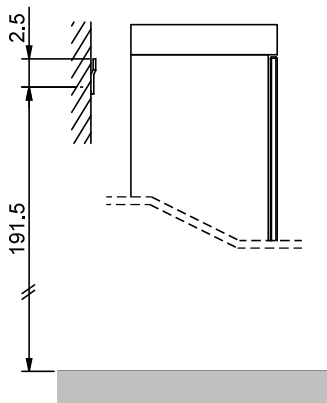

Ayla BU

Mit Beleuchtung unten
avec éclairage en bas
con illuminazione in basso

SIDLER Flex

Artikel Article Articolo	108304xxx652 108304xxx653	Ausgabe Edition Edizione	2-2026

Art. No 50.130.BU / 50.130.3 BU Mut.

Spiegelschrank Ayla 2/130 BU
Armoire de toilette Ayla 2/130 BU
Armadio da bagno Ayla 2/130 BU

SIDLER Metallwaren AG, 8590 Romanshorn
Telefon 071 466 90 10, Telefax 071 466 90 11
www.sidler.swiss

Masse in cm / Mesures en cm / Misure in cm

Montageschiene
Support de montage
Stecca di montaggio

Befestigungslöcher unten
Trous de fixation en bas
Fori inferiori per viti di montaggio

Masse in cm / Mesures en cm / Misure in cm

Die Massangaben in Zentimeter verstehen sich unter dem Vorbehalt der Werkstoleranzen, eventuell späterer Änderungen sowie weiterer Montagemöglichkeiten. Die Haftung für Folgen fehlerhafter oder unvollständiger Massangaben ist ausgeschlossen (Art. 100 OR).

Les dimensions en centimètre s'entendent sous réserve des tolérances d'usine, d'éventuelles modifications ultérieures, de même que de nouvelles possibilités de montage. La responsabilité ne peut être engagée en cas de cotes manquantes ou erronées (CD art. 100).

Le dimensioni in centimetri si intendono indicate con riserva delle usuali tolleranze di fabbricazione, delle eventuali successive modifiche e delle nuove possibilità di montaggio. Si declina ogni responsabilità per conseguenze derivanti da indicazioni errate o incomplete delle dimensioni (art. 100 CO).