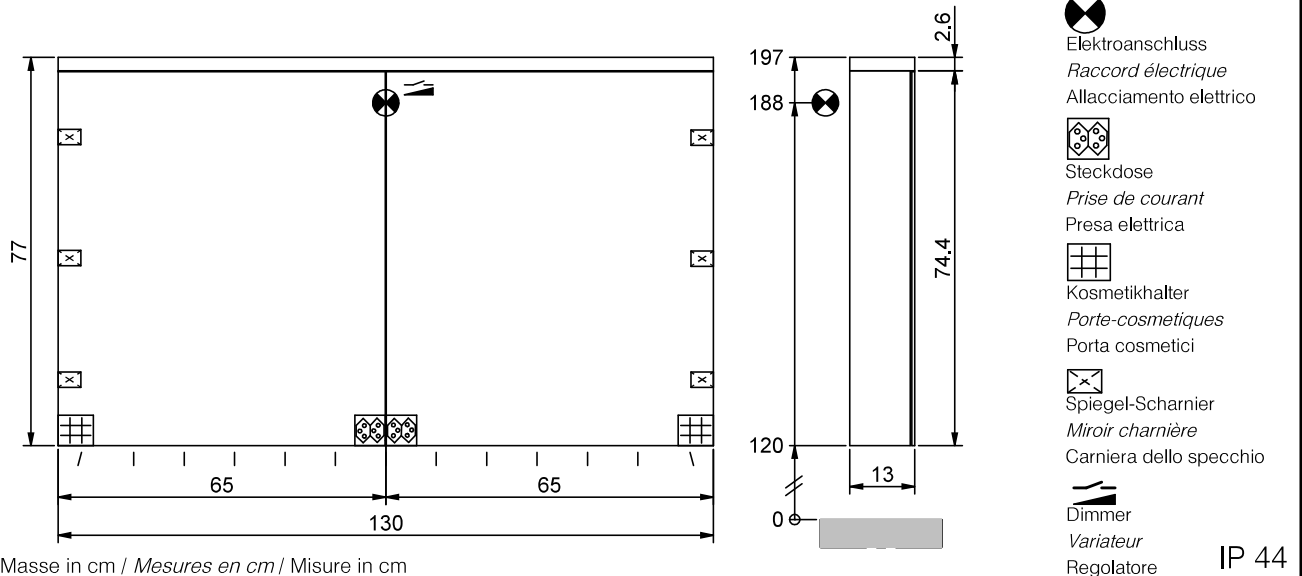

Art. No	50.130.BU / 50.130.3 BU	Mut.
---------	-------------------------	------

Spiegelschrank Ayla 2/130 BU
Armoire de toilette Ayla 2/130 BU
Armadio da bagno Ayla 2/130 BU

SIDLER Metallwaren AG, 8590 Romanshorn
Telefon 071 466 90 10, Telefax 071 466 90 11
www.sidler.swiss