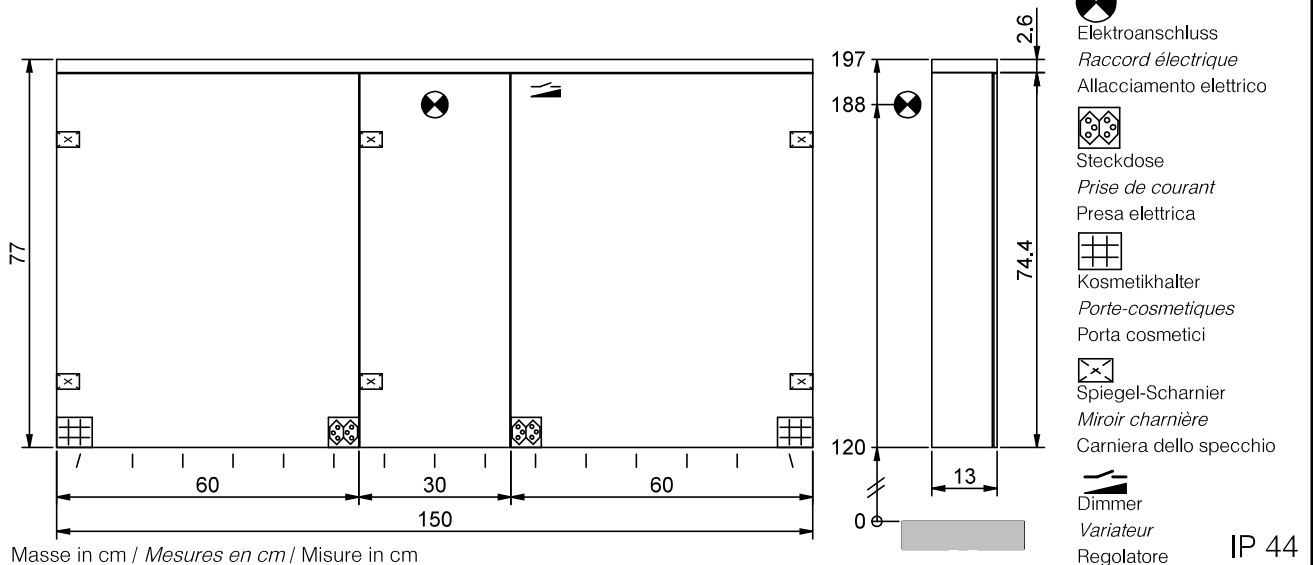

Montageschiene
Support de montage
Stecca di montaggio

Befestigungslöcher unten
Trous de fixation en bas
Fori inferiori per viti di montaggio

Masse in cm / Mesures en cm / Misure in cm

Die Massangaben in Zentimeter verstehen sich unter dem Vorbehalt der Werkstoleranzen, eventuell späterer Änderungen sowie weiterer Montagemöglichkeiten. Die Haftung für Folgen fehlerhafter oder unvollständiger Massangaben ist ausgeschlossen (Art. 100 OR).