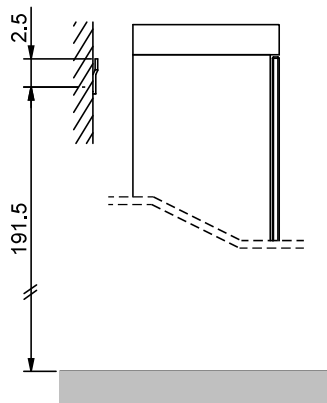

Ayla BU

Mit Beleuchtung unten
avec éclairage en bas
con illuminazione in basso

SIDLER Flex

Artikel Article Articolo	108303xxx652	Ausgabe Edition Edizione	2-2026
	108303xxx653		

Art. No 50.120.BU / 50.120.3 BU Mut.

Spiegelschrank Ayla 2/120 BU
Armoire de toilette Ayla 2/120 BU
Armadio da bagno Ayla 2/120 BU

SIDLER Metallwaren AG, 8590 Romanshorn
Telefon 071 466 90 10, Telefax 071 466 90 11
www.sidler.swiss

IP 44

Montageschiene
Support de montage
Stecca di montaggio

Befestigungslöcher unten
Trous de fixation en bas
Fori inferiori per viti di montaggio

Masse in cm / Mesures en cm / Misure in cm

Die Massangaben in Zentimeter verstehen sich unter dem Vorbehalt der Werkstoleranzen, eventuell späterer Änderungen sowie weiterer Montagemöglichkeiten. Die Haftung für Folgen fehlerhafter oder unvollständiger Massangaben ist ausgeschlossen (Art. 100 OR).

Les dimensions en centimètre s'entendent sous réserve des tolérances d'usine, d'éventuelles modifications ultérieures, de même que de nouvelles possibilités de montage. La responsabilité ne peut être engagée en cas de cotes manquantes ou erronées (CD art. 100).

Le dimensioni in centimetri si intendono indicate con riserva delle usuali tolleranze di fabbricazione, delle eventuali successive modifiche e delle nuove possibilità di montaggio. Si declina ogni responsabilità per conseguenze derivanti da indicazioni errate o incomplete delle dimensioni (art. 100 CO).