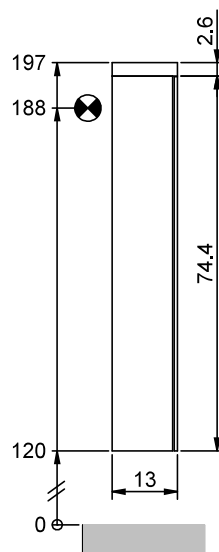

Spiegelschrank Ayla 1/60 BU
Armoire de toilette Ayla 1/60 BU
Armadio da bagno Ayla 1/60 BU

SIDLER Metallwaren AG, 8590 Romanshorn
Telefon 071 466 90 10, Telefax 071 466 90 11
www.sidler.swiss

Masse in cm / Mesures en cm / Misure in cm