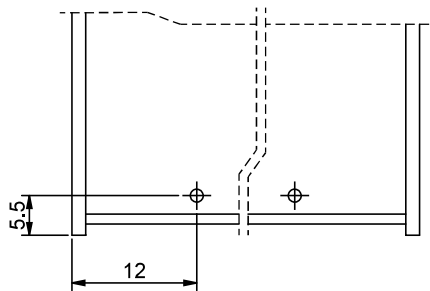

Befestigungslöcher unten
Trous de fixation en bas
Fori inferiori per viti di montaggio