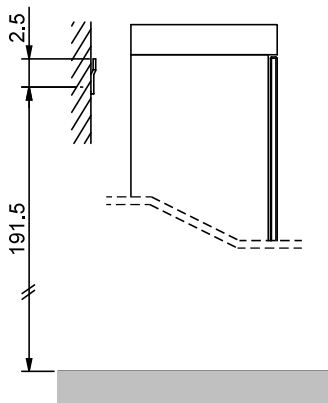

Ayla BU

Mit Beleuchtung unten
avec éclairage en bas
con illuminazione in basso

SIDLER Flex

Artikel Article Articolo	108304xxx652 108304xxx653	Ausgabe Edition Edizione	2-2026

Art. No	50.130.BU / 50.130.3 BU	Mut.

Spiegelschrank Ayla 2/130 BU
Armoire de toilette Ayla 2/130 BU
Armadio da bagno Ayla 2/130 BU

SIDLER Metallwaren AG, 8590 Romanshorn
Telefon 071 466 90 10, Telefax 071 466 90 11
www.sidler.swiss

Montageschiene
Support de montage
Stecca di montaggio

Befestigungslöcher unten
Trous de fixation en bas
Fori inferiori per viti di montaggio

Masse in cm / Mesures en cm / Misure in cm

Die Massangaben in Zentimeter verstehen sich unter dem Vorbehalt der Werkstoleranzen, eventuell späterer Änderungen sowie weiterer Montagemöglichkeiten. Die Haftung für Folgen fehlerhafter oder unvollständiger Massangaben ist ausgeschlossen (Art. 100 OR).

Les dimensions en centimètre s'entendent sous réserve des tolérances d'usine, d'éventuelles modifications ultérieures, de même que de nouvelles possibilités de montage. La responsabilité ne peut être engagée en cas de cotes manquantes ou erronées (CD art. 100).

Le dimensioni in centimetri si intendono indicate con riserva delle usuali tolleranze di fabbricazione, delle eventuali successive modifiche e delle nuove possibilità di montaggio. Si declina ogni responsabilità per conseguenze derivanti da indicazioni errate o incomplete delle dimensioni (art. 100 CO).