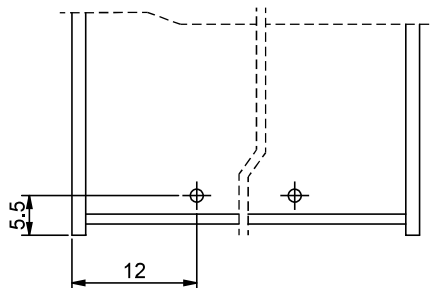

Befestigungslöcher unten
Trous de fixation en bas
Fori inferiori per viti di montaggio