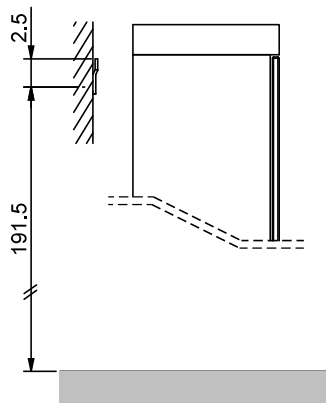

Ayla BU

Mit Beleuchtung unten
avec éclairage en bas
con illuminazione in basso

SIDLER Flex

Artikel 108299xxx652
Article 108299xxx653
Articolo 108299xxx653

Ausgabe 2-2026
Edition 2-2026
Edizione

Art. No 50.060.BU / 50.060.3 BU Mut.

Spiegelschrank Ayla 1/60 BU
Armoire de toilette Ayla 1/60 BU
Armadio da bagno Ayla 1/60 BU

SIDLER Metallwaren AG, 8590 Romanshorn
Telefon 071 466 90 10, Telefax 071 466 90 11
www.sidler.swiss

Masse in cm / Mesures en cm / Misure in cm

Elektroanschluss
Raccord électrique
Allacciamento elettrico

Steckdose
Prise de courant
Presse elettrica

Kosmetikhalter
Porte-cosmétiques
Porta cosmetici

Spiegel-Scharnier
Miroir charnière
Carniera dello specchio

Dimmer
Variateur
Regolatore

IP 44

Montageschiene
Support de montage
Stecca di montaggio

Befestigungslöcher unten
Trous de fixation en bas
Fori inferiori per viti di montaggio

Masse in cm / Mesures en cm / Misure in cm

Die Massangaben in Zentimeter verstehen sich unter dem Vorbehalt der Werkstoleranzen, eventuell späterer Änderungen sowie weiterer Montagemöglichkeiten. Die Haftung für Folgen fehlerhafter oder unvollständiger Massangaben ist ausgeschlossen (Art. 100 OR).

Les dimensions en centimètre s'entendent sous réserve des tolérances d'usine, d'éventuelles modifications ultérieures, de même que de nouvelles possibilités de montage. La responsabilité ne peut être engagée en cas de cotes manquantes ou erronées (CD art. 100).

Le dimensioni in centimetri si intendono indicate con riserva delle usuali tolleranze di fabbricazione, delle eventuali successive modifiche e delle nuove possibilità di montaggio. Si declina ogni responsabilità per conseguenze derivanti da indicazioni errate o incomplete delle dimensioni (art. 100 CO).