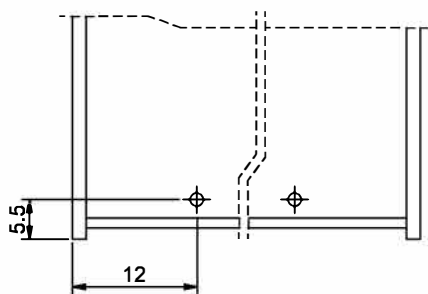

Masse in cm / Mesures en cm / Misure in cm

Elektroanschluss
Raccord électrique
Allacciamento elettrico

Steckdose
Prise de courant
Presa elettrica

Kosmetikhalter
Porte-cosmétiques
Porta cosmetici

Spiegel-Scharnier
Miroir charnière
Carniera dello specchio

Dimmer
Variateur
Regolatore

IP 44

Montageschiene
Support de montage
Stecca di montaggio

Befestigungslöcher unten
Trous de fixation en bas
Fori inferiori per viti di montaggio

Masse in cm / Mesures en cm / Misure in cm