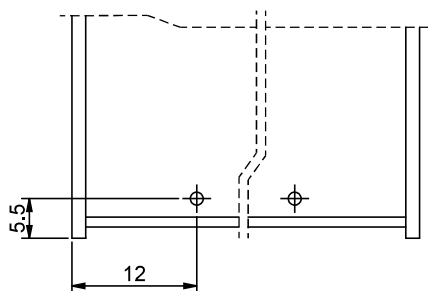

Dimmer
Variateur
Regolatore

IP 44

Montageschiene
Support de montage
Stecca di montaggio

Befestigungslöcher unten
Trous de fixation en bas
Fori inferiori per viti di montaggio

Masse in cm / Mesures en cm / Misure in cm