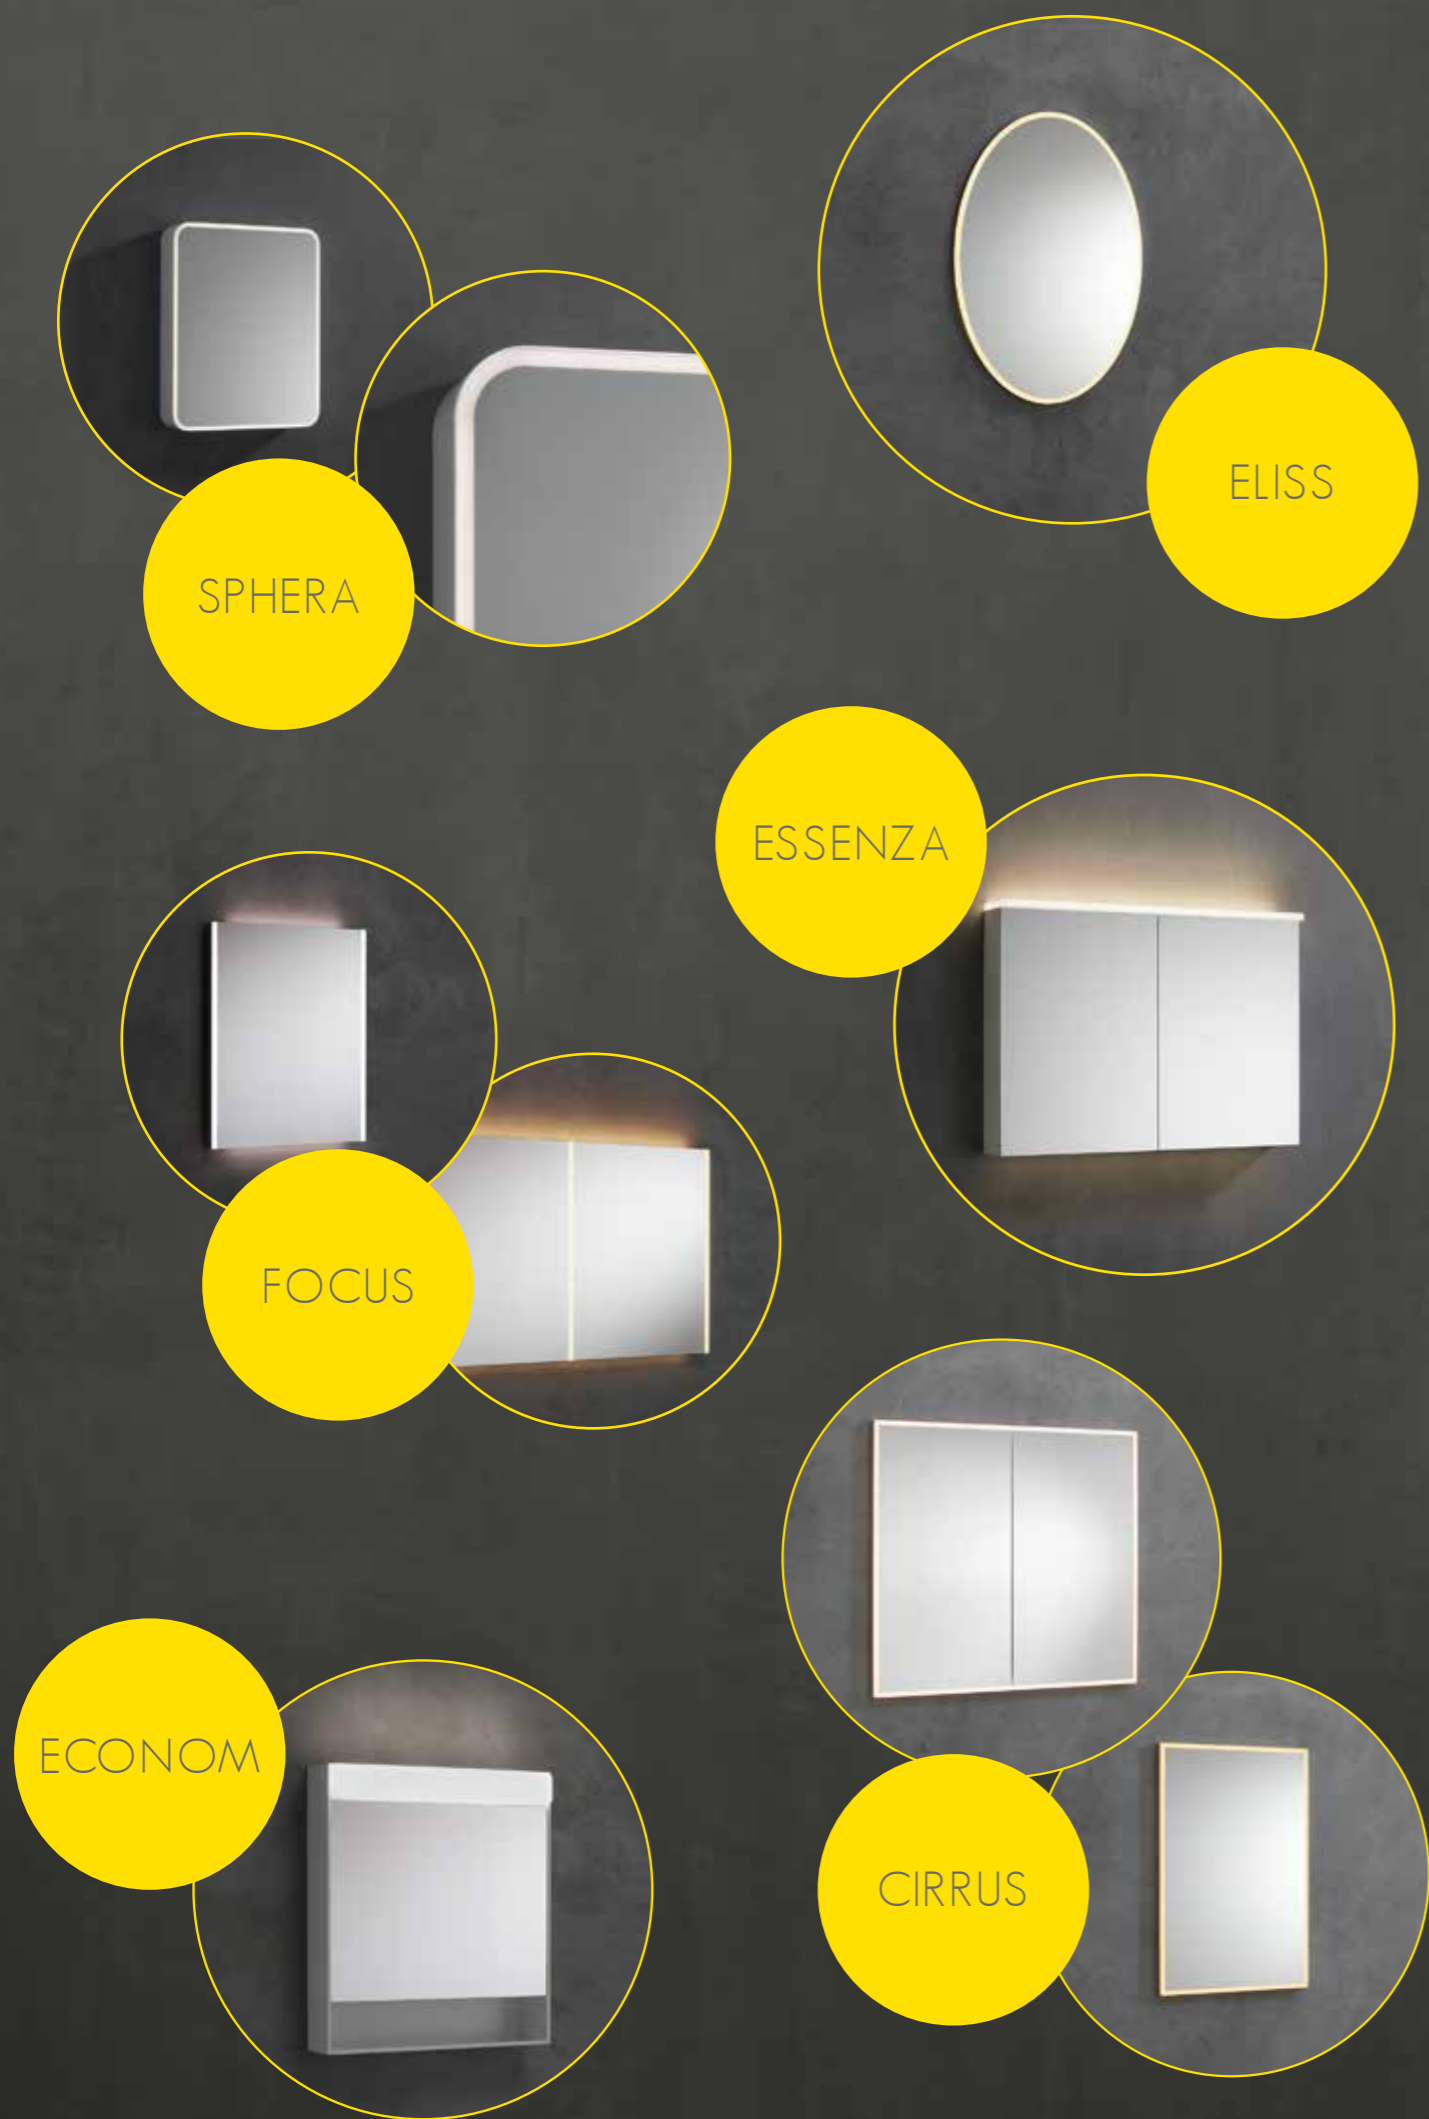

SIDLER

PREISLISTE 2026
LICHTSPIEGELSCHRÄNKE & LICHTSPIEGEL

INHALT

PRODUKTE

	LICHTSPIEGELSCHRANK	LICHTSPIEGEL
AVONA NOVO	4	
AYLA	6-7	
CIRRUS	8-9	
CUBANGO NOVO	10-13	
ECONOM	5	
ELISS		14-15
ESSENZA	16-17	
FOCUS	18-19	20
GRADIENT	22-25	
LUMARA NOVO	26-27	
QUADRO	28-29	30
SIDELIGHT	32-33	
SPHERA	34-35	36-37
XAMO	38-41	42-43
AUSSTATTUNGSÜBERSICHT		46