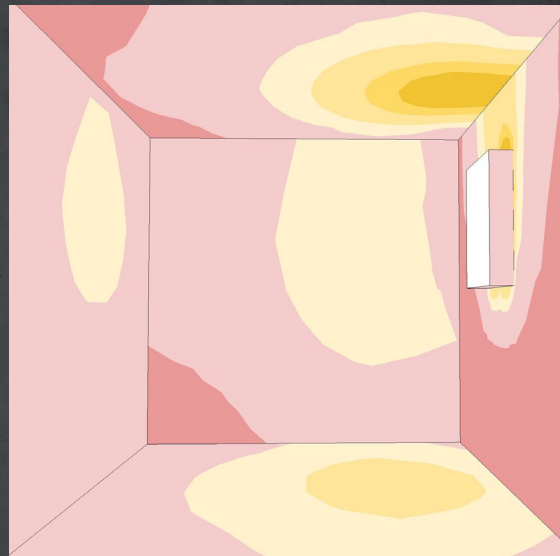

SIDLER

ESSENZA
FACTSHEET

BESTE RAUM AUSLEUCHTUNG.

Die raffinierte Lichttechnik mit einem Co-Ex-Blendenprofil (bestehend aus zwei verschiedenen Materialien) lenkt das Licht für die bestmögliche Ausleuchtung in den Raum. Gleichzeitig wird das Innere des Schrankes durchgehend und gleichmässig ausgeleuchtet.

ESSENZA VS. XAMO

Die innovative Lichtlenkung der Co-Ex-Blende erzeugt dank der Reflexion an Decke und Wänden ein deutlich helleres und dennoch blendfreies Licht – und damit eine natürliche und angenehme Gesichtsausleuchtung.

SIDLER ESSENZA

SIDLER XAMO

LUX Skala

SPEKTRUM

○ ESSENZA ○ XAMO

«Die exzellente Raumausleuchtung hat uns überzeugt. Darum hat sich der SIDLER ESSENZA für die Überbauung Uferweg in Burgdorf gegen die Konkurrenz durchgesetzt.»