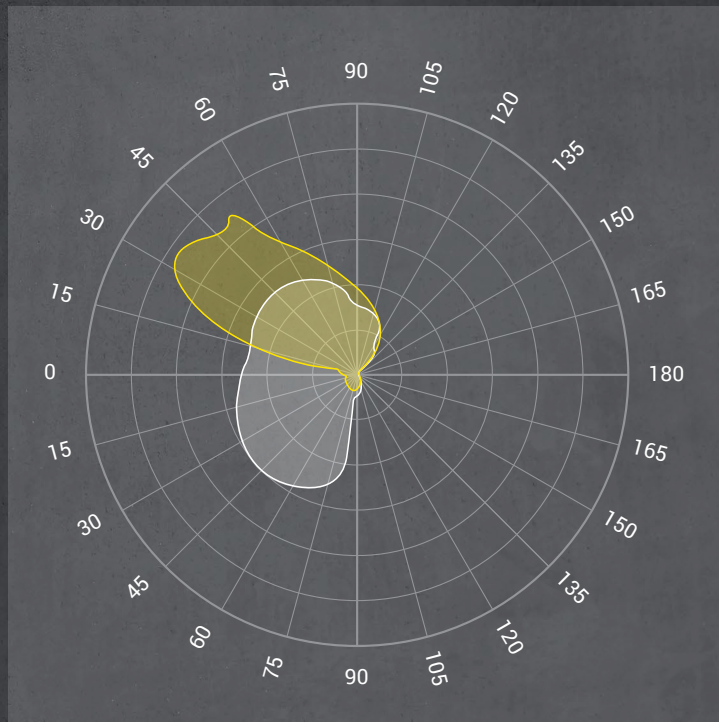

SIDLER ESSENZA

SIDLER XAMO

LUX Skala

SPEKTRUM

○ ESSENZA ○ XAMO

«Die exzellente Raumausleuchtung hat uns überzeugt. Darum hat sich der SIDLER ESSENZA für die Überbauung Uferweg in Burgdorf gegen die Konkurrenz durchgesetzt.»