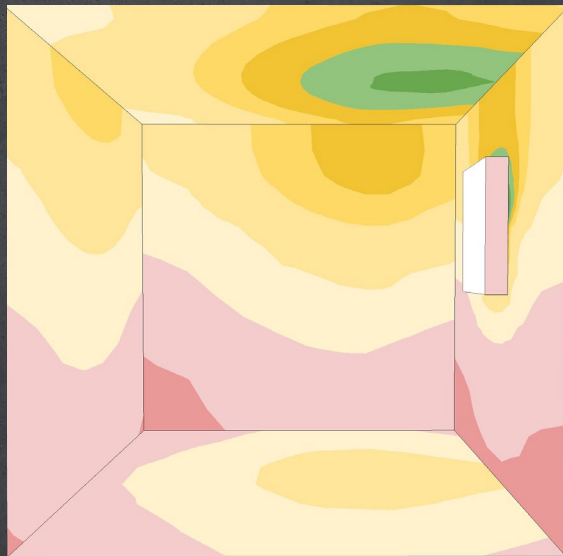

SIDLER

ESSENZA
FACTSHEET

BESTE RAUM AUSLEUCHTUNG.

Die raffinierte Lichttechnik mit einem Co-Ex-Blendenprofil (bestehend aus zwei verschiedenen Materialien) lenkt das Licht für die bestmögliche Ausleuchtung in den Raum. Gleichzeitig wird das Innere des Schrankes durchgehend und gleichmässig ausgeleuchtet.

ESSENZA VS. XAMO

Die innovative Lichtlenkung der Co-Ex-Blende erzeugt dank der Reflexion an Decke und Wänden ein deutlich helleres und dennoch blendfreies Licht – und damit eine natürliche und angenehme Gesichtsausleuchtung.

SIDLER ESSENZA

SIDLER XAMO

LUX Skala

SPEKTRUM

○ ESSENZA ○ XAMO

«Die exzellente Raumausleuchtung hat uns überzeugt. Darum hat sich der SIDLER ESSENZA für die Überbauung Uferweg in Burgdorf gegen die Konkurrenz durchgesetzt.»