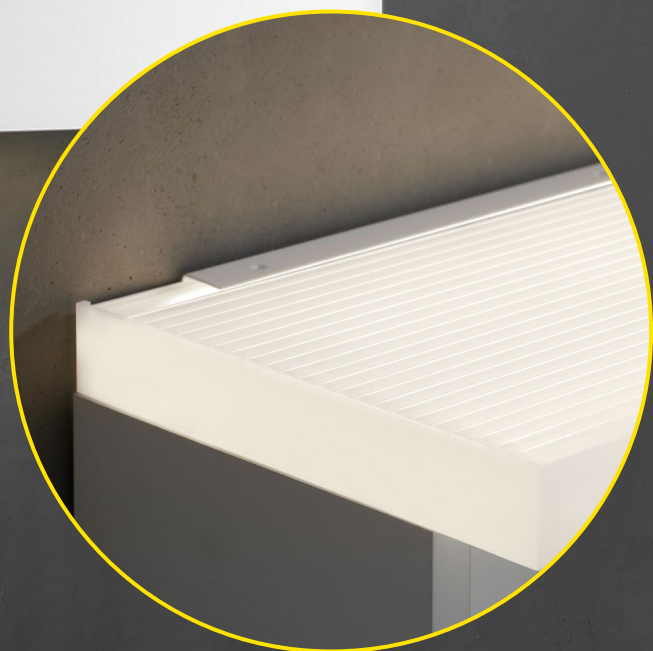

SIDLER

ESSENZA
FACTSHEET

BESTE RAUM AUSLEUCHTUNG.

Die raffinierte Lichttechnik mit einem Co-Ex-Blendenprofil (bestehend aus zwei verschiedenen Materialien) lenkt das Licht für die bestmögliche Ausleuchtung in den Raum. Gleichzeitig wird das Innere des Schrankes durchgehend und gleichmässig ausgeleuchtet.

ESSENZA VS. XAMO

Die innovative Lichtlenkung der Co-Ex-Blende erzeugt dank der Reflexion an Decke und Wänden ein deutlich helleres und dennoch blendfreies Licht – und damit eine natürliche und angenehme Gesichtsausleuchtung.

SIDLER ESSENZA

SIDLER XAMO

LUX Skala

SPEKTRUM

○ ESSENZA ○ XAMO

«Die exzellente Raumausleuchtung hat uns überzeugt. Darum hat sich der SIDLER ESSENZA für die Überbauung Uferweg in Burgdorf gegen die Konkurrenz durchgesetzt.»