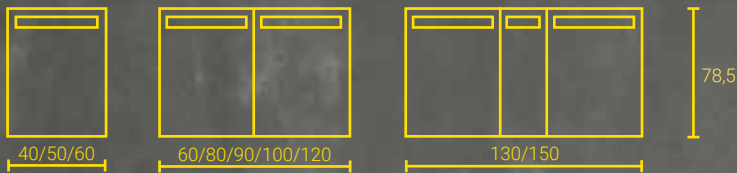

CUBANGO

PANORAMICA DEL MODELLO

ELEGANZA PURA.