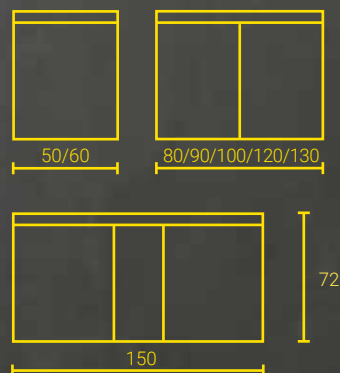

Il nostro **nuovo modello** SIDLER ESSENZA definisce nuovi standard per **l'illuminazione dell'ambiente**. L'armadietto da bagno illuminato si distingue per la sua elegante sobrietà dando risalto all'ambiente circostante.

La sofisticata tecnologia luminosa con un profilo di co-estrusione (composto da due materiali diversi) indirizza la luce per ottenere la migliore illuminazione possibile nella stanza. Allo stesso tempo, l'interno dell'armadietto viene illuminato in modo uniforme e costante.

Flessibilità su tutti i livelli:

Con la nuova e brevettata innovazione SIDLER Flex, è possibile posizionare la presa senza sforzo ovunque desiderato. SIDLER ESSENZA rimane flessibile fino al momento del montaggio, consentendovi di posizionare la presa direttamente sul posto.

Anche incluso tra gli **accessori standard** è il nuovo supporto per cosmetici, che può essere montato in modo fluido e flessibile.

Ma ancora non basta: Il SIDLER ESSENZA si distingue per la sua flessibilità grazie alla sua **gamma di funzioni versatili**. La luce superiore è inclusa di default, mentre la luce inferiore o il controllo della luce SIDLER Switch possono essere scelti come opzioni aggiuntive.

PANORAMICA DEL MODELLO

SIDLER
Switch