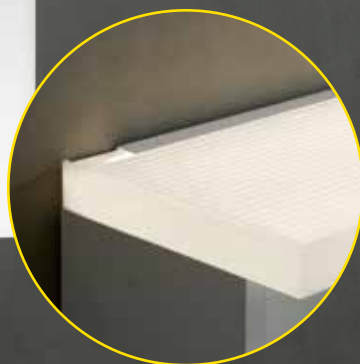

La **sofisticata tecnologia** della luce con un profilo di maschera Co-Ex (composto da due materiali diversi) indirizza la luce nel SIDLER ESSENZA per una illuminazione ottimale della stanza. Allo stesso tempo, l'interno dell'armadietto viene illuminato in modo uniforme e costante.

XAMO*	4 m²	6 m²	8 m²	10 m²	12 m²	VISO
50er						●
60er	●					●
80er	●					●
90er	●	●				●
100er	●	●				●
120er	●	●	●			●
130er	●	●	●	○		●
150er	●	●	●	●		●

QUADRO	4 m²	6 m²	8 m²	10 m²	12 m²	VISO
50er	●	○				●
60er	●	●				●
80er	●	●				●
90er	●	●	○			●
100er	●	●	●			●
120er	●	●	●	○		●
130er	●	●	●	●		●
150er	●	●	●	●		●

ENEXA*	4 m²	6 m²	8 m²	10 m²	12 m²	VISO
50er						●
60er	●					●
80er	●	●				●
90er	●	●				●
100er	●	●	○			●
120er	●	●	●	○		●
130er	●	●	●	●	○	●
150er	●	●	●	●	●	●

LUMARA NOVO	4 m²	6 m²	8 m²	10 m²	12 m²	VISO
50er	●	●	○			●
60er	●	●	○			●
80er	●	●	○			●
90er	●	●	○			●
100er	●	●	●			●
120er	●	●	●			●
130er	●	●	●	●	●	●

FOCUS	4 m²	6 m²	8 m²	10 m²	12 m²	VISO
50er						●
60er	●					●
80er	●	●				●
90er	●	●	○			●
100er	●	●	●			●
120er	●	●	●	●		●
130er	●	●	●	●	○	●

1. MOLTO BENE
   ○ È NECESSARIO ESAMINARE LE PROPRIE ESIGENZE.

- Gradi di riflessione del pavimento: 20% / Soffitto: 80% / Pareti: 80%
- Tutte le dimensioni delle stanze sono strutturate in modo quadrato.
- Punto di misurazione per l'illuminazione del viso: Altezza 160 cm, distanza dallo specchio: 40 cm
- Fattore di manutenzione 0,8

* Con illuminazione inferiore