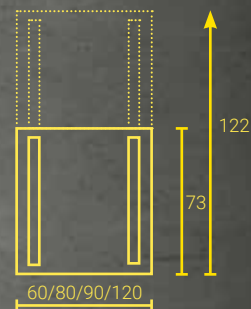

PANORAMICA DEL MODELLO