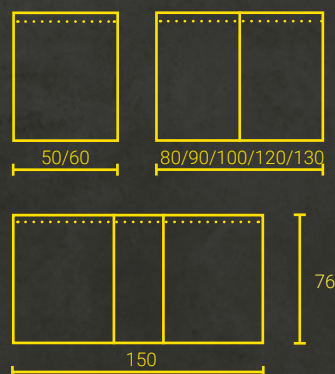

GRADIENT

UP/AP

Atmosfera sorprendente – il nostro nuovo armadietto da bagno illuminato SIDLER GRADIENT.

Grazie alla sua **superficie in vetro semitrasparente e continua**, convince con un gradiente delicato e progressivo dalla superficie dello specchio alla luce. Il design minimalista e moderno è stato modellato sulle caratteristiche degli occhiali da sole. Sorprendentemente diverso.

Come opzione, il SIDLER GRADIENT è anche disponibile con il nostro **concetto di illuminazione brevettato** SIDLER Switch - il sistema a due interruttori all'ingresso del bagno per accendere la luce principale o la luce notturna e i **due comandi rotativi** sul mobile per l'impostazione individuale della luce.

La **versione montata in superficie** è disponibile in bianco, la **versione ad incasso** in anodizzato. Naturalmente, lo SIDLER GRADIENT nella versione da incasso è dotato della **tecnologia flangiata** SIDLER CoverUP per un'installazione nella parete senza problemi.

Con i suoi morbidi dettagli, lo SIDLER GRADIENT stabilisce anche degli standard per il design moderno. Questo, ovviamente, nella **solita alta qualità SIDLER**.

INSTALLAZIONE
IN SUPERFICIE

INSTALLAZIONE
AD INCASSO

PANORAMICA DEL MODELLO

SIDLER
CoverUP