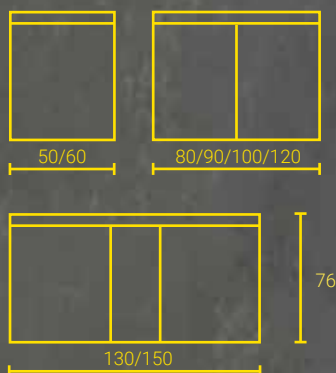

XAMO
UP/AP

DISPONIBILE ANCHE
COME SPECCHIO
ILLUMINATO

→ s. 29

Che tu scelga il modello SIDLER XAMO montato in superficie o ad incasso, avrà sempre un bell'aspetto. Perché la nostra tecnologia flangiata SIDLER CoverUP garantisce un risultato perfetto in pochissimo tempo.

Il design essenziale incontra la funzionalità moderna. La **lampada a vista in filigrana** evoca un'atmosfera di luce perfetta. All'interno, il corpo della luce è a filo soffitto, fornendo un'illuminazione ottimale dell'interno.

Il **sensore** che controlla la luminosità della luce è una caratteristica standard. **L'eccellente resa dei colori** (CRI $\geq$ 90) fornisce il presupposto per un trucco perfetto.

PANORAMICA DEL MODELLO

SIDLER
CoverUP