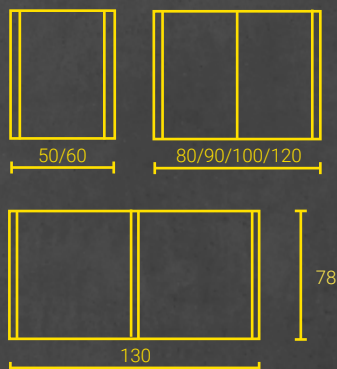

PANORAMICA DEL MODELLO

SIDLER
CoverUP

INGRESSO LUMINOSO.

LUMARA NOVO

PANORAMICA DEL MODELLO

Le fonti di luce montate verticalmente offrono un vantaggio determinante: il viso è completamente **privo di ombre**. I professionisti del make-up lo apprezzano da sempre. Non per niente gli specchi nei camerini degli artisti di tutto il mondo sono dotati di **fonti di luce verticale**.