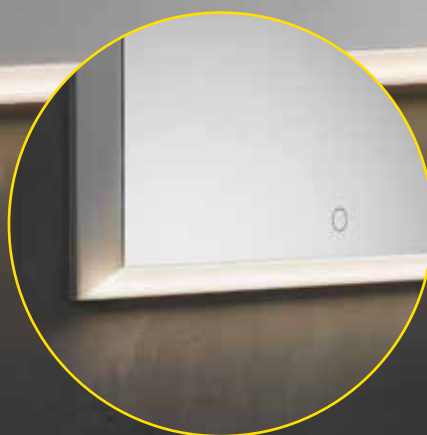

QUADRO
SPECCHI ILLUMINATI

DISPONIBILE AN-
CHE CON SPAZIO
PORTAOGGETTI.

→ S. 18

INTELLIGENTEMENTE
COMPLETO.

È possibile scegliere se avere o meno lo spazio portaoggetti con SIDLER QUADRO. Gli elementi di controllo sono posizionati nella parte inferiore al centro direttamente nello specchio.

La luce ambiente a 45° incornicia lo specchio illuminato e lo fa sembrare sospeso. Questo effetto è particolarmente suggestivo quando si tratta della versione come specchio illuminato.

PANORAMICA DEL
MODELLO