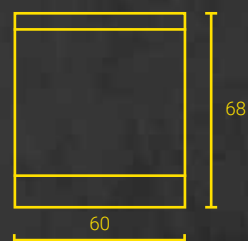

Manutenzione ridotta e sostenibilità – Il SIDLER ECONOM LED è progettato per durare a lungo grazie al suo design semplice e alla sua semplicità tecnica. Il fatto che prima o poi dovrà essere riparato o sostituito è già stato preso in considerazione nella progettazione. Il SIDLER ECONOM LED è **costituito da soli quattro componenti** che possono essere facilmente smontati, sostituiti, riciclati o smaltiti con delicatezza. Questo è unico!

PANORAMICA DEL
MODELLO