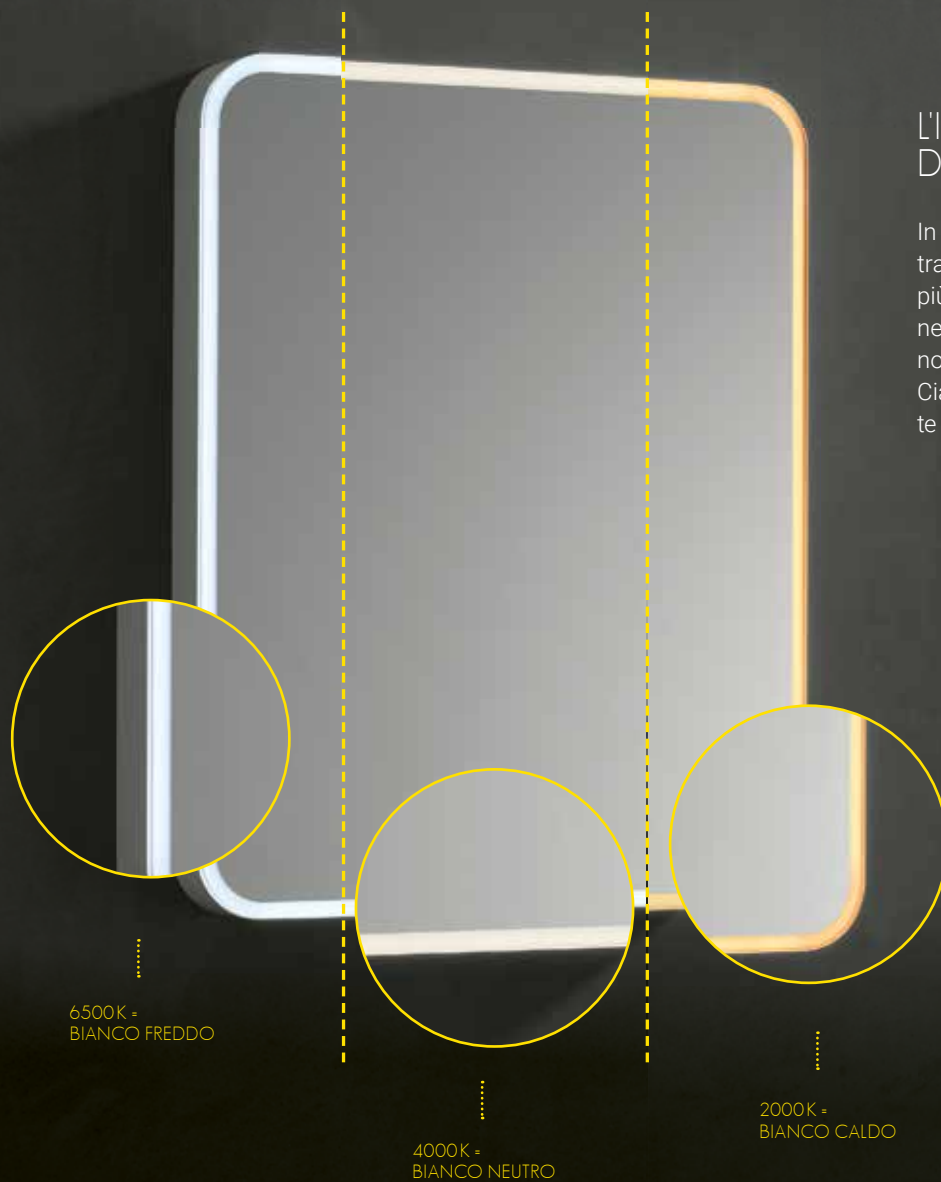

ILLUMINAZIONE DELL'AMBIENTE

6500K =
BIANCO FREDDO

4000K =
BIANCO NEUTRO

2000K =
BIANCO CALDO

L'ILLUMINAZIONE DELL'AMBIENTE

In tutti i modelli, avete sempre la scelta tra **due tonalità di luce**: 3000 K appare più caldo rispetto alla tonalità di colore neutra di 4000 K. Tutti i LED si distinguono per la loro lunga durata di 45.000 ore. Ciascuna delle nostre lampadine installate è sostituibile.

TUNABLE WHITE

Su molti dei nostri modelli, il colore della luce può essere regolato gradualmente tra 2000 e 6500 K mediante comandi rotativi di facile utilizzo regolabile

LA LUCE PER IL TRUCCO DI SIDLER.

Questa luce non inganna, ed è bene così. Con la **luce per il trucco SIDLER**, si ottiene facilmente un trucco professionale e pulito o la rasatura perfetta. Le LED posizionate verticalmente sui bordi illuminano perfettamente il viso.

Non a caso, tutti gli specchi nei camerini teatrali sono dotati di **fonti luminose laterali**.

Con il cursore laterale si può regolare **l'impostazione luminosa perfetta**: 5000 K (luce per il trucco professionale), 4000 K (ufficio) o 3000 K (ristorante). È possibile impostare una quarta scena luminosa (preimpostazione a 2000 K) personalmente utilizzando le manopole all'interno dell'armadietto da bagno illuminato e salvarla con il cursore. Semplice, ben pensato e un vero valore aggiunto per la vostra esperienza di trucco.

La luce per il trucco è disponibile con il modello SIDLER FOCUS.

IL NOSTRO SEGRETO...

...è il **valore di CRI della luce**, più precisamente, l'Indice di Resa Cromatica. La maggior parte dei nostri armadietti da bagno illuminati ha un indice di resa cromatica CRI naturale di ≥ 90 , indicando che le nostre sorgenti luminose raggiungono quasi una **qualità simile alla luce del giorno** (CRI = 100). Un alto CRI è essenziale ovunque si richieda precisione nei colori, ad esempio nel trucco. Quindi, indica quanto naturalmente appaia il colore sotto una fonte luminosa. Ed è questo il punto chiave. I bordi del trucco o la scelta errata del colore del rossetto appartengono quindi al passato.