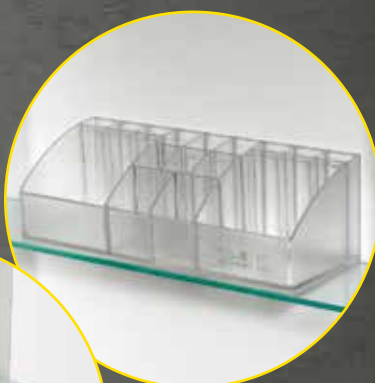

EXTRAS

MIROIR COSMÉTIQUE	BÔTE DE COSMÉTIQUE	SYSTÈME DE SUPPORT DE PLANCHES	LE PORTE-COSMÉTIQUES
●	●	●	
		●	●
●	●	●	
●	●	●	
●	●	●	
●	●	●	
●	●	●	
●	●	●	

COMMANDE

CAPTEUR	CURSEUR	DREH-REGLER	BOUTON-POUSOIR
			●
○		○	
	●	●	
●		○	
●		○	
●			
●			
○			
●			

● STANDARD ○ OPTIONAL

DÉTAILS DE L'ÉQUIPEMENT

Le système de support d'étagères

Repositionné en un clin d'œil. Le système de support d'étagères breveté permet un positionnement quasi continu des supports en verre. Une seule poignée permet de déverrouiller, de déplacer et d'arrêter les supports. Ainsi, les différentes hauteurs d'emballage trouvent toutes de la place dans votre armoire.