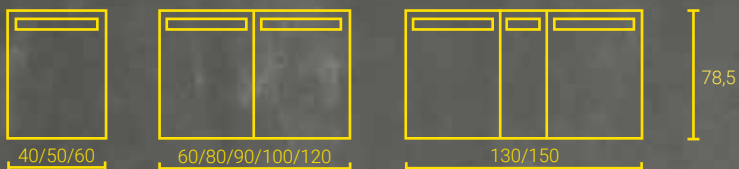

CUBANGO

APERÇU DES MODÈLES

ÉLÉGANCE PURE.