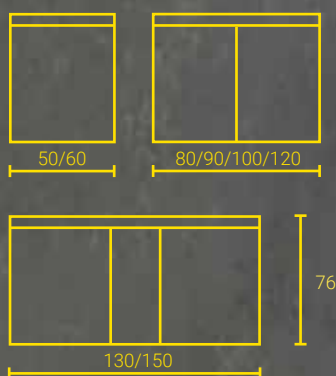

XAMO
UP/AP

ÉGALEMENT
DISPONIBLE EN
TANT QUE MIROIR
LUMINEUX

→ s. 29

Vous pouvez choisir par vous-même si le modèle SIDLER XAMO est monté en saillie ou par encastrement – il sera toujours beau. En effet, notre technologie de bride SIDLER CoverUP garantit un résultat optimal en un rien de temps.

Le design sobre rencontre la fonctionnalité moderne. La **lampe visible en filigrane**, offre une parfaite ambiance de la lumière. A l'intérieur, le corps lumineux s'achève parfaitement avec le plafond. Cela éclaire l'intérieur de manière optimale.

De plus, le **capteur** avec lequel on règle la luminosité, devient un standard.

L'**excellent rendu des couleurs** (IRC ≥ 90) remplit la condition pour un maquillage parfait.

APERÇU DES MODÈLES