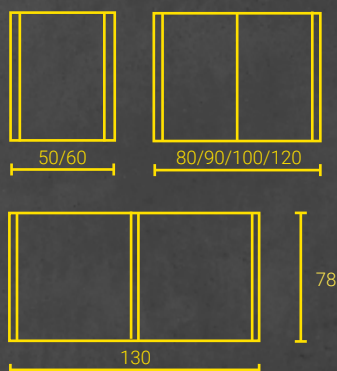

SITUATION D'INSTALLATION EN SAILLIE

SITUATION D'INSTALLATION ENCASTRÉ

SIDLER
CoverUP

ENTRÉE EN SCÈNE
SOMPTUEUSE.

LUMARA NOVO

APERÇU DES MODÈLES

Les **sources d'éclairage montées verticalement** offrent un avantage décisif : le visage est totalement **exempt d'ombre**. Les professionnels du maquillage savent apprécier cela depuis des lustres. Car ce n'est pas sans raisons que les miroirs dans les garde-robes des artistes dans le monde entier sont généralement équipés de **sources lumineuses verticales**.