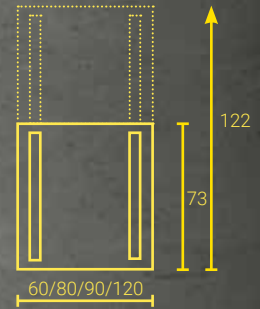

SIDELIGHT

UP/AP

Sa porte se glisse facilement vers le haut pour libérer la vue sur un **intérieur parfaitement éclairé**. De cette manière vous restez tout le temps exposé à la lumière de manière idéale. Cela est possible grâce à la surface du miroir continue avec ses **modules d'éclairage** installés latéralement derrière le miroir. La **paroi arrière** également **miroité** y contribue aussi. Le **recouvrement opale** assure une répartition optimale de la lumière.

Si vous recherchez quelque chose de particulier ou que la salle de bain n'a tout simplement pas de place pour des grandes portes, le modèle SIDLER SIDELIGHT est sûrement le compagnon parfait.

APERÇU DES MODÈLES