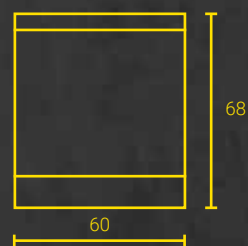

APERÇU DES MODÈLES