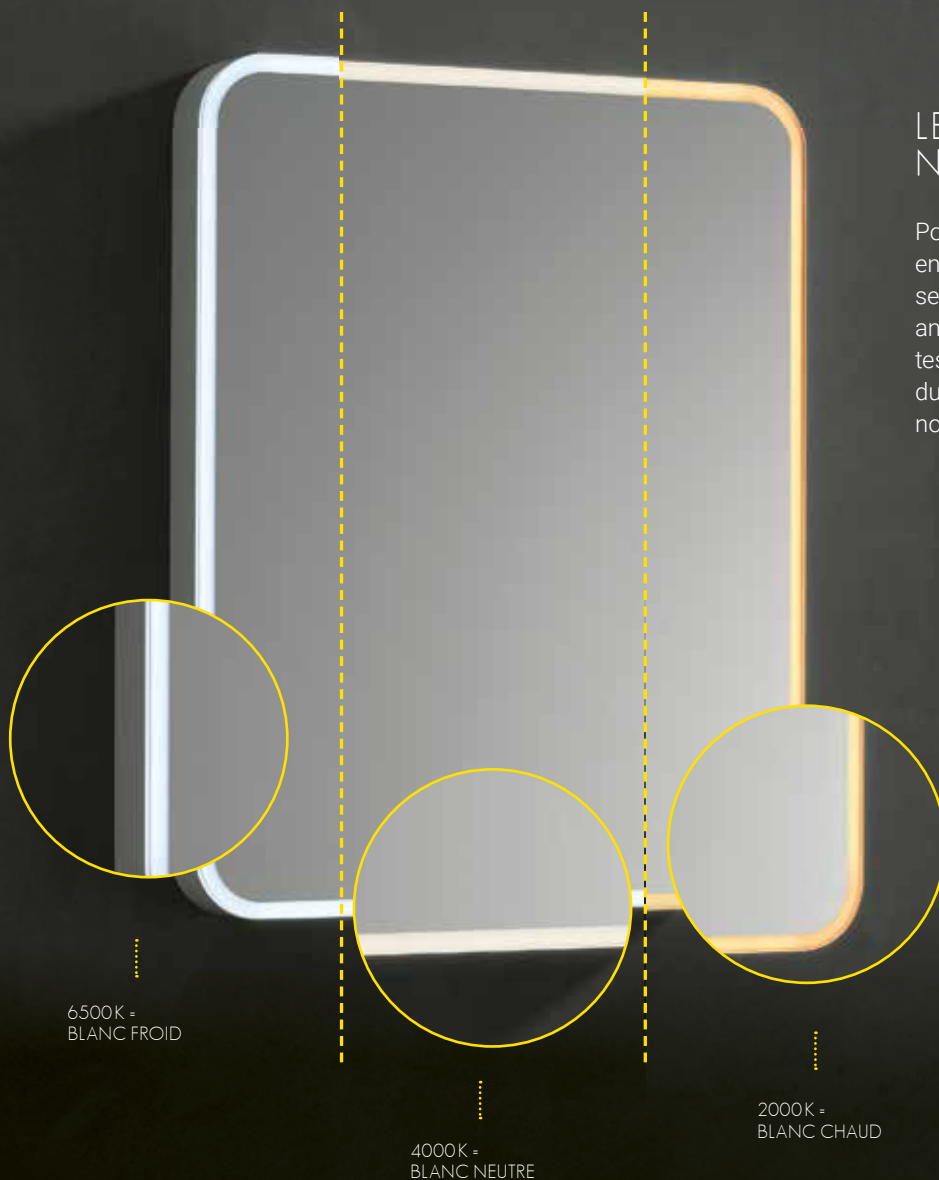

TEMPORISATION DE L'ÉCLAIRAGE

LES AMBIANCES LUMINEUSES

Pour tous les modèles, vous avez le choix entre **deux couleurs de lumière**: 3000 K semble plus chaud par rapport à l'ambiance lumineuse neutre de 4000 K. Toutes les LED se distinguent par leur longue durée de vie de 45 000 heures. Toutes nos ampoules sont **interchangeables**.

TUNABLE WHITE

Sur beaucoup de nos modèles, la couleur de la lumière peut être réglée progressivement entre 2000 et 6500 K à l'aide de régulateurs rotatifs faciles à utiliser.

L'ÉCLAIRAGE POUR MAQUILLAGE SIDLER

Cette lumière ne ment pas – et c'est bien ainsi. Avec la **lampe de maquillage SIDLER**, vous réussissez sans peine un maquillage professionnel ou un rasage parfait. Les LED placées verticalement sur les bords éclairent parfaitement le visage et ne projettent aucune ombre.

Ce n'est pas sans raison que tous les miroirs des vestiaires de théâtre sont équipés de **sources lumineuses latérales**.

Le curseur latéral vous permet de contrôler votre **réglage d'éclairage parfait**: 5000 K (éclairage de maquillage professionnel), 4000 K (bureau) ou 3000 K (restaurant). Vous pouvez régler vous-même une quatrième ambiance lumineuse (pré-réglage 2000 K) à l'aide des boutons rotatifs à l'intérieur de l'armoire à glace éclairée et l'enregistrer avec le curseur. Simple, bien pensé et une véritable valeur ajoutée pour votre expérience de maquillage.

L'éclairage de maquillage est disponible avec le mod

LE SECRET...

... c'est la **valeur CRI de la lumière**, plus précisément l'indice de rendu des couleurs. La plupart de nos armoires à glace lumineuses ont un indice de rendu des couleurs naturelles CRI de ≥ 90 , ce qui signifie que nos sources lumineuses atteignent presque une **qualité de lumière du jour** (CRI = 100). Un IRC élevé est nécessaire partout où la précision des couleurs est importante, par exemple pour le maquillage. Il indique donc à quel point la couleur paraît naturelle sous une source lumineuse. Et c'est là que réside l'essentiel. Les bords de maquillage ou le mauvais choix de couleur pour le rouge à lèvres appartient donc au passé.