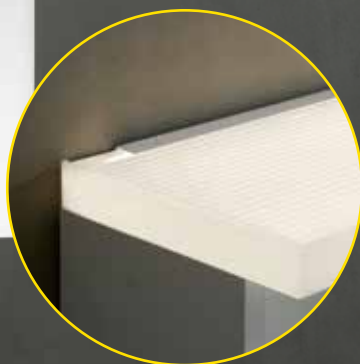

La **technique d'éclairage raffinée** avec un profil d'écran Co-Ex (composé de deux matériaux différents) dirige la lumière du SIDLER ESSENZA vers la pièce pour un éclairage optimal. En même temps, l'intérieur de l'armoire est éclairé de manière continue et homogène.

XAMO*	4 m²	6 m²	8 m²	10 m²	12 m²	VISAGE
50er						●
60er	●					●
80er	●					●
90er	●	●				●
100er	●	●				●
120er	●	●	●			●
130er	●	●	●	○		●
150er	●	●	●	●		●

QUADRO	4 m²	6 m²	8 m²	10 m²	12 m²	VISAGE
50er	●	○				●
60er	●	●				●
80er	●	●				●
90er	●	●	○			●
100er	●	●	●			●
120er	●	●	●	○		●
130er	●	●	●	●		●
150er	●	●	●	●		●

ENEXA*	4 m²	6 m²	8 m²	10 m²	12 m²	VISAGE
50er						●
60er	●					●
80er	●	●				●
90er	●	●				●
100er	●	●	○			●
120er	●	●	●	○		●
130er	●	●	●	●	○	●
150er	●	●	●	●	●	●

LUMARA NOVO	4 m²	6 m²	8 m²	10 m²	12 m²	VISAGE
50er	●	●	○			●
60er	●	●	○			●
80er	●	●	○			●
90er	●	●	○			●
100er	●	●	●			●
120er	●	●	●			●
130er	●	●	●	●	●	●

FOCUS	4 m²	6 m²	8 m²	10 m²	12 m²	VISAGE
50er						●
60er	●					●
80er	●	●				●
90er	●	●	○			●
100er	●	●	●			●
120er	●	●	●	●		●
130er	●	●	●	●	○	●

1. TRÈS BIEN
   ○ LE BESOIN DOIT ÊTRE CLARIFIÉ

- Degrés de réflexion : sol : 20% / plafond: 80% / murs: 80%.
- toutes les dimensions de la pièce sont carrées
- Point de mesure pour l'éclairage du visage: hauteur 160cm, distance au miroir : 40cm
- Facteur de maintenance 0,8

* avec éclairage en bas