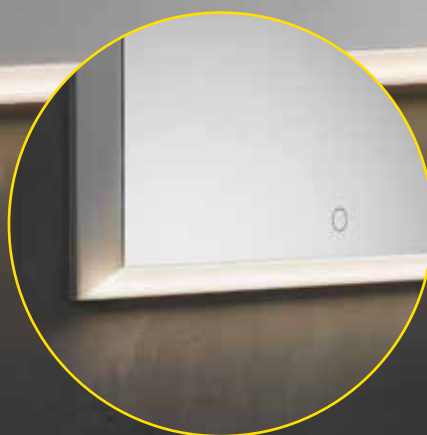

QUADRO
MIROIR LUMINEUX

ÉGALEMENT
DISPONIBLE AVEC
ESPACE DE RAN-
GEMENT

→ S. 18

TOTALEMENT
INTELLIGENT.

Nous proposons le SIDLER QUADRO au choix sans espace de rangement. Les éléments de commande sont discrètement placés en bas au centre, directement dans le miroir.

La **lumière d'ambiance à 45°** encadre le miroir lumineux et le fait flotter. Cet effet est particulièrement impressionnant dans la version miroir lumineux.

APERÇU DES MODÈLES