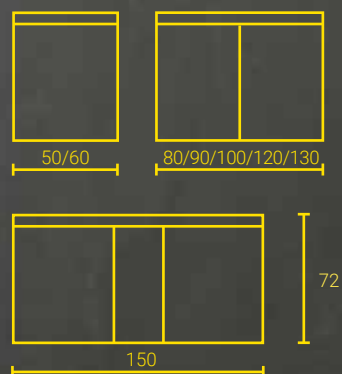

Notre **nouveau modèle** SIDLER ESSENZA pose de nouveaux jalons en matière **d'éclairage de la pièce**. En tant qu'armoire de toilette lumineuse, l'ESSENZA se fait discrète et laisse la scène à son environnement.

La technique d'éclairage raffinée avec un profilé d'obturation Co-Ex (composé de deux matériaux différents) dirige la lumière dans la pièce pour un éclairage optimal. En même temps, l'intérieur de l'armoire est éclairé de manière continue et uniforme.

Flexibilité à tous les niveaux: Grâce à la nouvelle innovation brevetée SIDLER Flex, la prise de courant peut être placée à n'importe quel endroit sans grand effort. Le SIDLER ESSENZA reste ainsi flexible jusqu'au montage et vous permet de positionner la prise sur place.

Le nouveau support pour produits cosmétiques, qui peut être fixé de manière flexible et sans raccord, fait également partie de **l'équipement standard**.

Mais ce n'est pas tout: le SIDLER ESSENZA offre également une grande flexibilité grâce à ses **fonctions extensibles**. L'éclairage supérieur est standard, l'éclairage inférieur ou la commande d'éclairage SIDLER Switch peuvent être choisis en option.

APERÇU DES MODÈLES