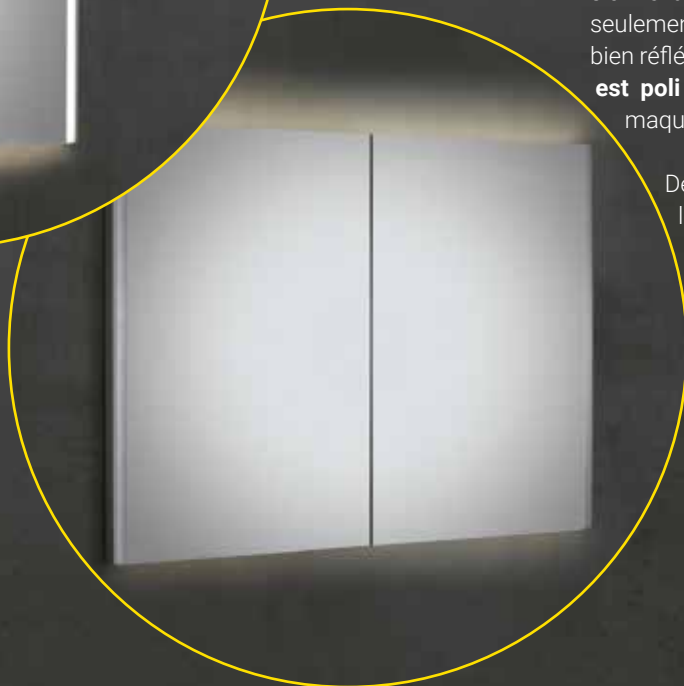

APERÇU DES MODÈLES

FOCUS

UP/AP

ÉGALEMENT
DISPONIBLE EN
TANT QUE MIROIR
LUMINEUX

→ s. 27

Notre nouvelle armoire avec miroir éclairé SIDLER FOCUS surprend avec son **nouveau concept d'éclairage** SIDLER Switch. **L'éclairage latéral** n'est pas à négliger chez les professionnels du maquillage ainsi que dans le secteur professionnel de la cosmétique. Il ne paraît pas seulement élégant, mais suit un concept bien réfléchi. Cet éclairage et le **miroir qui est poli** garantissent un processus de maquillage précis. Eyes on you !

De plus, vous pouvez obtenir le SIDLER FOCUS avec notre **technologie de bride** SIDLER CoverUP pour le montage encastré.

Le **système breveté à deux interrupteurs** est également très raffiné. SIDLER Switch à **l'entrée de la salle de bain** – simple à monter et avec un grandiose effet. La **lumière principale** et la **veilleuse** peuvent être allumées séparément à l'entrée de la salle de bain par un double interrupteur usuel. A cet endroit il est donc possible de choisir spontanément entre un éclairage principal et un éclairage tamisé. Que ce soit la nuit ou pour la baignoire – en appuyant sur une touche, vous décidez de la luminosité souhaitée dans la salle de bain. La luminosité et la couleur de la lumière sont également réglables individuellement à l'intérieur de l'armoire par les **commandes rotatives**.