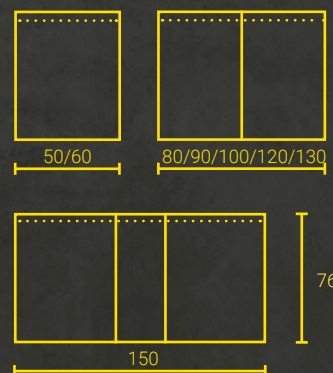

GRADIENT

UP/AP

Avec une expressivité frappante – notre nouvelle armoire avec miroir éclairé SIDLER GRADIENT.

Grâce à sa **surface vitrée semi-transparente et continue**, elle convainc par un passage doux et progressif de la surface du miroir vers la lumière. Le design minimaliste et moderne a été inspiré des caractéristiques de lunettes de soleil. Remarquablement différent.

En option, vous pouvez également obtenir le SIDLER GRADIENT avec notre **concept d'éclairage breveté** SIDLER Switch – le système à deux interrupteurs à l'entrée de la salle de bain pour allumer la lumière principale ou la veilleuse ainsi que les **deux commandes rotatives** sur l'armoire afin de vous permettre de régler individuellement la lumière.

La **version** pour le **montage en saillie** est disponible en blanc, la **version** pour le **montage encastré** en anodisé. Le SIDLER GRADIENT pour le montage encastré est bien évidemment équipé de la **technologie de bride** SIDLER CoverUP pour une installation sans difficultés dans le mur.

Avec ses traits souples, le SIDLER GRADIENT pose également des jalons en matière de design moderne. Ceci, bien sûr, avec le **niveau de qualité élevé habituel** que représente la **Qualité SIDLER**.

APERÇU DES MODÈLES

SITUATION D'INSTALLATION EN SAILLIE

SITUATION D'INSTALLATION ENCASTRÉ

SIDLER
CoverUP