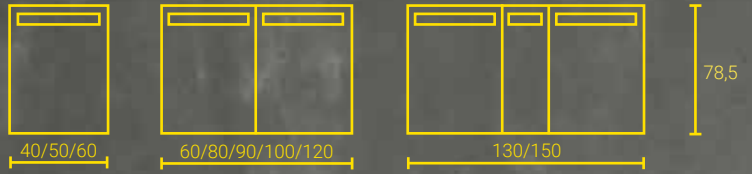

Wenn Sie das Besondere suchen oder das Bad schlicht keinen Platz für ausladende Türen hat, dann ist das Modell SIDLER SIDELIGHT der perfekte Begleiter.

MODELLÜBERSICHT

PERFEKTE BEGLEITUNG.

CUBANGO

MODELLÜBERSICHT