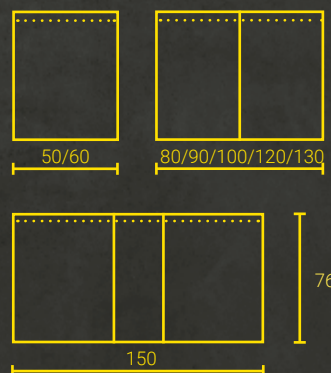

MODELLÜBERSICHT

AUFPUTZ-EINBAUSITUATION