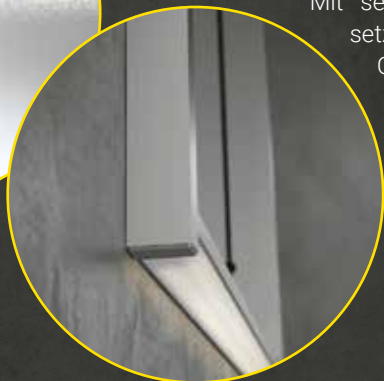

UNTERPUTZ-EINBAUSITUATION