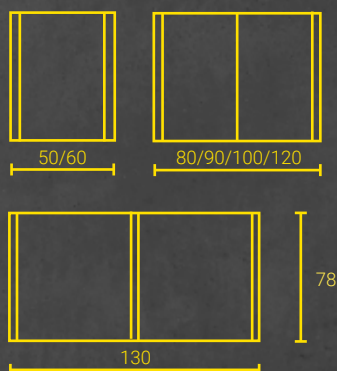

LUMARA NOVO

MODELLÜBERSICHT