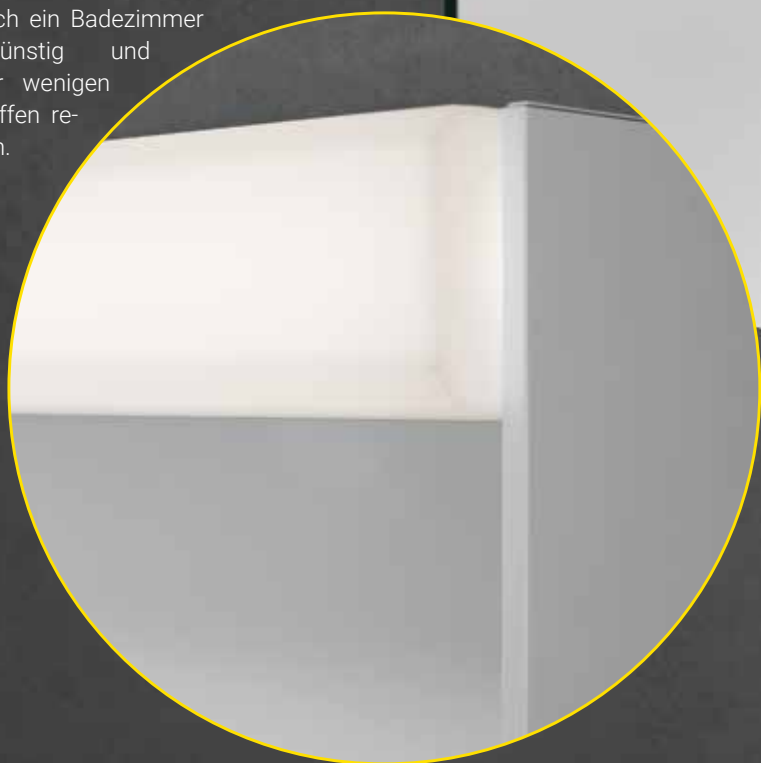

Zeitlos und schön — wir haben unseren Klassiker rundum erneuert!

Der SIDLER ECONOM prägt die Schweizer Badezimmer seit Jahrzehnten wie kein anderes Möbelstück. **In der Neuauflage kommt unser Bestseller in modernem Design, standardmässig mit LED-Leuchtmittel sowie mit gedämpften Scharnieren daher.**

In seiner Einfachheit bietet der SIDLER ECONOM seit über 30 Jahren, was es zu Hause für die tägliche Körperpflege braucht: gutes Licht, einen robusten Schwenkspiegel und dahinter viel Stauraum. Für zusätzliche Ergonomie sorgt das offene Ablagefach direkt unter dem Spiegel.

Einfacher Austausch — Die bewährten Einheitsmasse von 60 cm Breite und 68 cm Höhe erlauben **einen vielseitigen und flexiblen** Einsatz. Der neue SIDLER ECONOM LED hat **identische Montage-masse** wie sein Vorgänger. Damit lässt sich ein Badezimmer kostengünstig und mit nur wenigen Handgriffen renovieren.