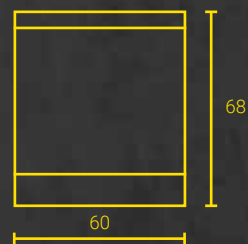

MODELLÜBERSICHT