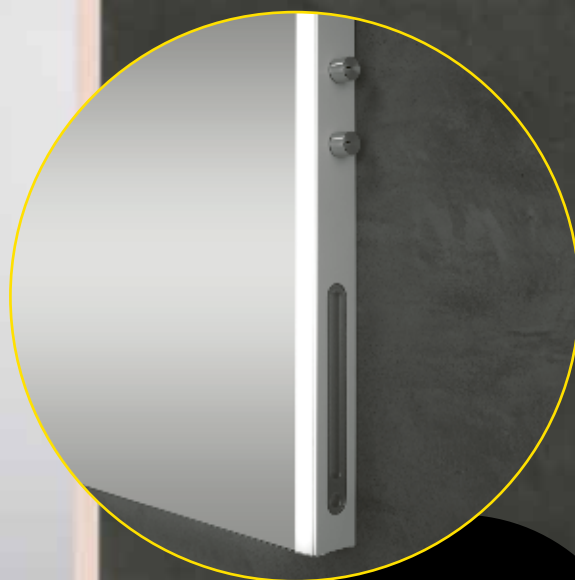

MODELLÜBERSICHT

AUCH MIT
STAU RAUM
ERHÄLT LICH

→ S. 4

FOCUS

LICHTSPIEGEL

LICHTTECHNIK. PUNKT.

Als Ergänzung oder als eigenständiges Produkt bieten wir den SIDLER FOCUS auch als Lichtspiegel ohne Stauraum an. Auch in dieser Ausführung profitieren Sie vom **einzigartigen Schminklicht** und den wählbaren **Lichtszenen**.