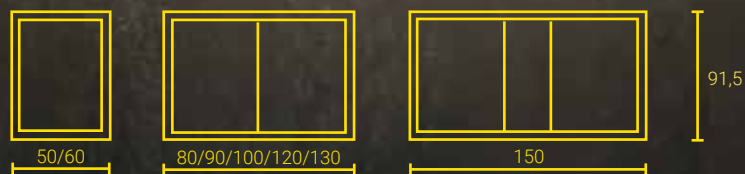

MODELLÜBERSICHT