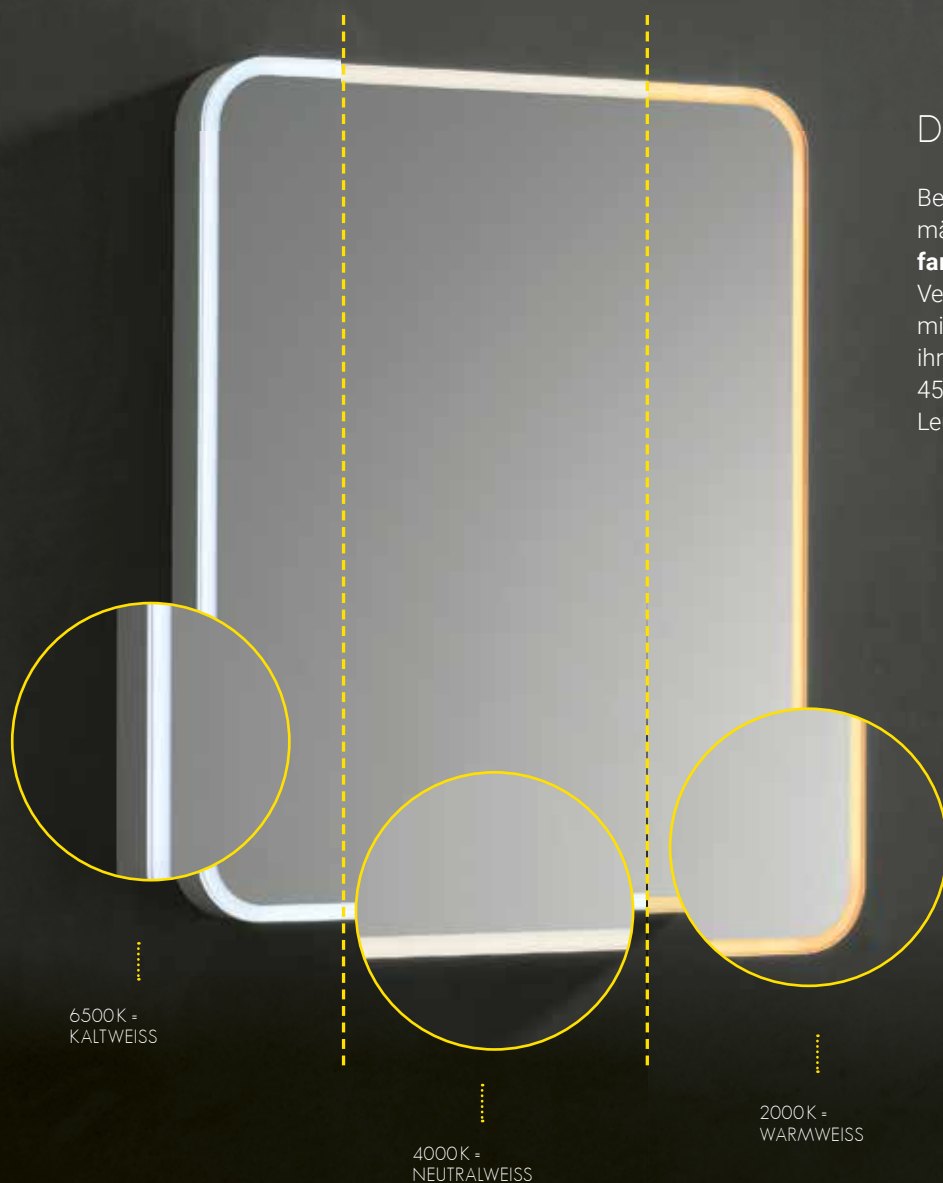

LICHTSTIMMUNG

6500K =
KALTWEISS

4000K =
NEUTRALWEISS

2000K =
WARMWEISS

DIE LICHTSTIMMUNG

Bei allen Modellen haben Sie standardmässig die Wahl zwischen **zwei Lichtfarben**: 3000 K erscheint wärmer im Vergleich zur neutralen Lichtstimmung mit 4000 K. Alle LEDs bestechen durch ihre hohe Lebensdauer von mindestens 45'000 Stunden. Jedes unserer verbauten Leuchtmittel ist **austauschbar**.

TUNABLE WHITE

Bei vielen unserer Modelle ist die Lichtfarbe zwischen 2000 und 6500 K über einfach zu bedienende Drehregler stufenlos einstellbar

DAS SIDLER- SCHMINKLICHT

Dieses Licht lügt nicht – und das ist gut so. Mit dem **SIDLER Schminklicht** gelingt Ihnen mühelos ein professionelles, sauberes Make-up oder die perfekte Rasur. Die vertikal an den Rändern angebrachten LEDs leuchten das Gesicht perfekt aus und werfen keinen Schatten.

Nicht ohne Grund sind alle Spiegel in Theater-Garderoben mit **seitlichen Lichtquellen** ausgestattet.

Über den seitlichen Slider steuern Sie Ihre perfekte **Lichteinstellung**: 5000 K (professionelles Schminklicht), 4000 K (Büro) oder 3000 K (Restaurant). Eine vierte Lichtszene (Voreinstellung 2000 K) stellen Sie sich selbst über die Drehregler im Inneren des Lichtspiegelschranks ein und speichern diese mit dem Slider. Einfach, durchdacht und ein wirklicher Mehrwert für Ihr Schminkerlebnis.

Das Schminklicht ist mit dem Modell SIDLER FOCUS erhältlich.

DAS GEHEIMNIS ...

... ist der **CRI-Wert des Lichts**, genauer gesagt, der Color Rendering Index. Die meisten unserer Lichtspiegelschränke haben einen natürlichen Farbwiedergabeindex CRI von ≥ 90 , der besagt, dass unsere Lichtquellen nahezu eine **tageslichtechte Qualität** (CRI = 100) erreichen. Ein hoher CRI ist überall da erforderlich, wo es um Farbpräzision geht, wie z. B. beim Make-up. Er gibt also an, wie natürlich Farbe unter einer Lichtquelle wirkt. Und das ist das Entscheidende. Make-up-Ränder oder die falsche Farbwahl beim Lippenstift gehören somit der Vergangenheit an.