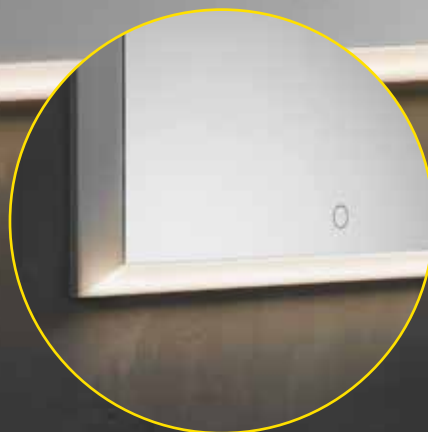

QUADRO

LICHTSPIEGEL

AUCH MIT
STAURAUUM
ERHÄLTICH

→ S. 18

RUNDUM CLEVER.

Den SIDLER QUADRO bieten wir wahlweise ohne Stauraum an. Die Bedienelemente sind dezent unten in der Mitte direkt im Spiegel untergebracht.

Das **45°-Ambientelicht** umrahmt den Lichtspiegel und bringt ihn zum Schweben. Dieser Effekt ist gerade bei der Ausführung als Lichtspiegel besonders eindrucksvoll.

MODELLÜBERSICHT