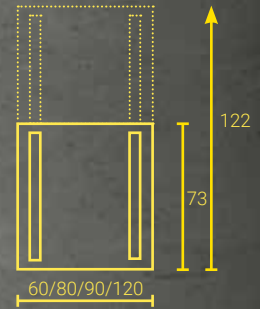

SIDELIGHT

UP/AP

Seine Tür gleitet federleicht nach oben, um den Blick auf einen **perfekt ausgeleuchteten Innenraum** freizugeben. Dabei bleiben Sie zu jedem Zeitpunkt perfekt ins Licht gesetzt. Das ermöglicht die durchgehende Spiegelfläche mit den seitlich angebrachten **Beleuchtungsmodulen**, die sich hinter dem Spiegel befinden. Die **verspiegelte Rückwand** trägt ihren Teil dazu bei. Die **Opalabdeckung** sorgt für die optimale Lichtverteilung.

Wenn Sie das Besondere suchen oder das Bad schlicht keinen Platz für ausladende Türen hat, dann ist das Modell SIDLER SIDELIGHT der perfekte Begleiter.

MODELLÜBERSICHT