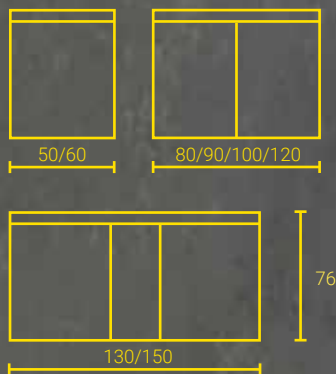

XAMO
UP/AP

AUCH ALS
LICHTSPIEGEL
ERHÄLTlich
→ S. 29

Sie können sich aussuchen, ob das Modell SIDLER XAMO Auf- oder Unterputz eingebaut wird – gut aussehen wird er immer. Denn unsere Flansch-Technologie SIDLER CoverUP garantiert ein optimales Ergebnis im Handumdrehen.

Das schlichte Design trifft auf moderne Funktionalität. Die **filigrane, sichtbare Leuchte** zaubert eine perfekte Lichtstimmung. Im Innenraum schliesst der Lichtkorpus bündig mit der Decke ab. Dadurch leuchtet dieser den Innenraum optimal aus.

Ausserdem wird der **Sensor**, mit dem die Lichthelligkeit gesteuert wird, zum Standard.

Die **hervorragende Farbwiedergabe** (CRI ≥ 90) bietet die Voraussetzung für ein perfektes Make-up.

MODELLÜBERSICHT