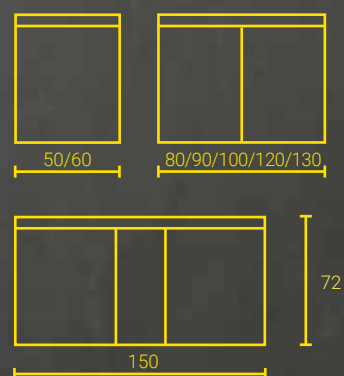

Unser **neues Modell** SIDLER ESSENZA setzt Massstäbe punkto **Raumausleuchtung**. Als Lichtspiegelschrank nimmt sich der ESSENZA vornehm zurück und überlässt die Bühne der Umgebung.

Die raffinierte Lichttechnik mit einem Co-Ex-Blendenprofil (bestehend aus zwei verschiedenen Materialien) lenkt das Licht für die bestmögliche Ausleuchtung in den Raum. Gleichzeitig wird das Innere des Schrankes durchgehend und gleichmässig ausgeleuchtet.

Flexibilität auf allen Ebenen:

Mit der neuen, patentierten SIDLER Flex-Innovation lässt sich die Steckdose ohne viel Aufwand links oder rechts im Schrank platzieren. Der SIDLER ESSENZA bleibt damit bis zur Montage flexibel und erlaubt Ihnen die Positionierung der Steckdose vor Ort.

Ebenfalls zur **Standard-Ausstattung** gehört die neue Kosmetikhalterung, die sich anstelle einer Steckdose flexibel anbringen lässt.

Damit aber noch nicht genug: Flexibilität bietet der SIDLER ESSENZA auch mit seinem **erweiterbaren Funktionsumfang**. Das Licht oben ist standardmässig dabei, das Licht unten oder die Lichtsteuerung SIDLER Switch kann optional gewählt werden.

MODELLÜBERSICHT