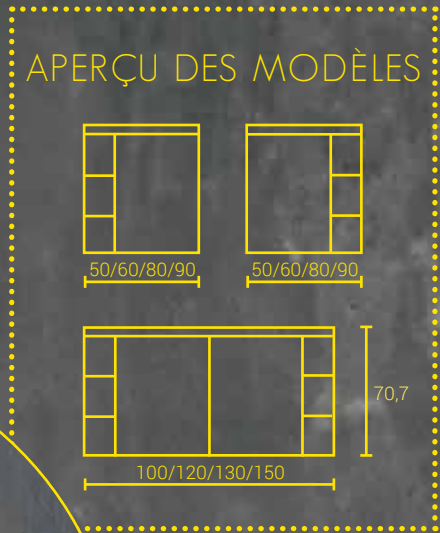

LÉGÈRETÉ DÉCORATIVE.