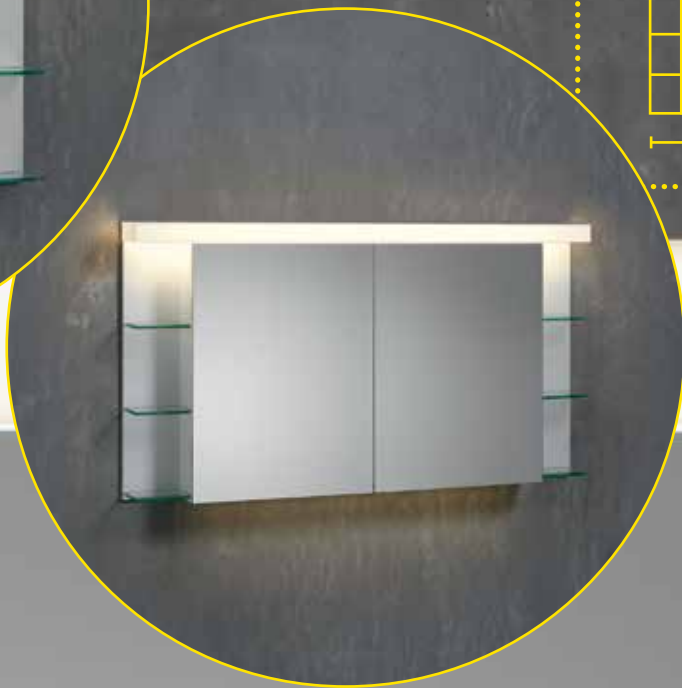

LÉGÈRETÉ DÉCORATIVE.