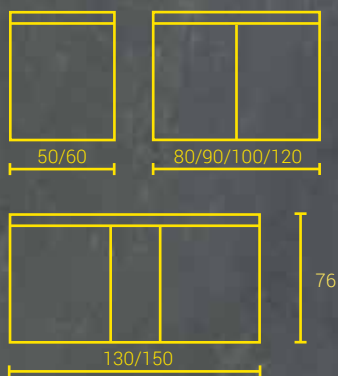

XAMO

UP/AP

Vous pouvez choisir par vous-même si le modèle SIDLER XAMO est monté en saillie ou par encastrement – il sera toujours beau. En effet, notre technologie de bride SIDLER CoverUP garantit un résultat optimal en un rien de temps.

Le design sobre rencontre la fonctionnalité moderne. La **lampe visible en filigrane**, offre une parfaite ambiance de la lumière. A l'intérieur, le corps lumineux s'achève parfaitement avec le plafond. Cela éclaire l'intérieur de manière optimale.

De plus, le **capteur** avec lequel on règle la luminosité, devient un standard.

L'excellent rendu des couleurs (IRC ≥ 90) rempli la condition pour un maquillage parfait.

APERÇU DES MODÈLES