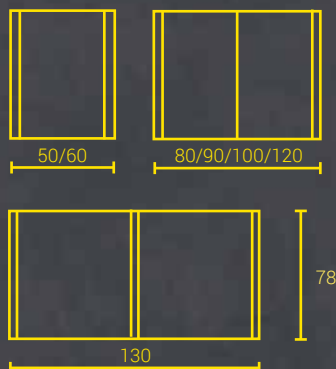

## APERÇU DES MODÈLES

Les **sources d'éclairage montées verticalement** offrent un avantage décisif : le visage est totalement **exempt d'ombre**. Les professionnels du maquillage savent apprécier cela depuis des lustres. Car ce n'est pas sans raisons que les miroirs dans les garde-robes des artistes dans le monde entier sont généralement équipés de **sources lumineuses verticales**.