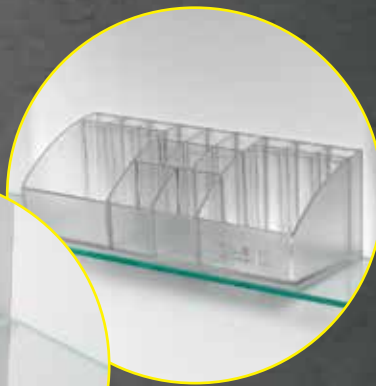

La boîte de cosmétiques

Tout est en vue et tout est sous contrôle. Les compartiments de différentes tailles de la boîte sont pratiques pour ranger les ustensiles les plus divers de manière ordonnée. Dans le même temps, l'espace du compartiment est utilisé de manière optimale.