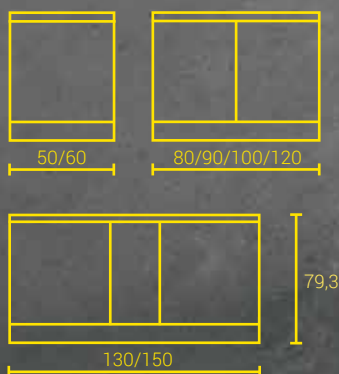

APERÇU DES MODÈLES