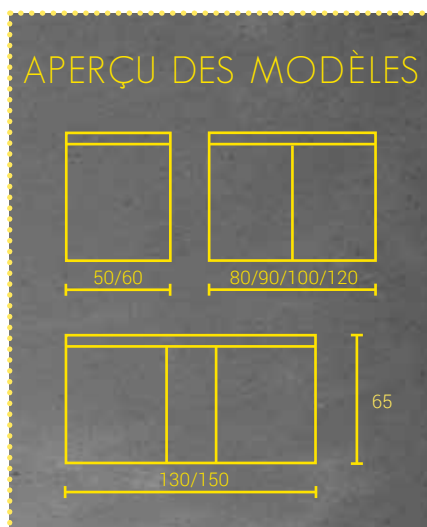

L'intemporel classique du design SIDLER ARNEA s'adapte à tous les environnements. Grâce à sa hauteur de corps réduite de seulement 65 cm, il s'adapte également dans des pièces plus petites avec une faible hauteur sous plafond ou une pente de toit.

L'éclairage est particulièrement convaincant sur le modèle SIDLER ARNEA. Les **luminaires LED de qualité** assurent un éclairage homogène et agréable. L'éclairage inférieur est parfaitement suffisant pour s'orienter dans la salle de bain. C'est particulièrement agréable la nuit, quand un éclairage très lumineux n'est pas nécessaire du tout.