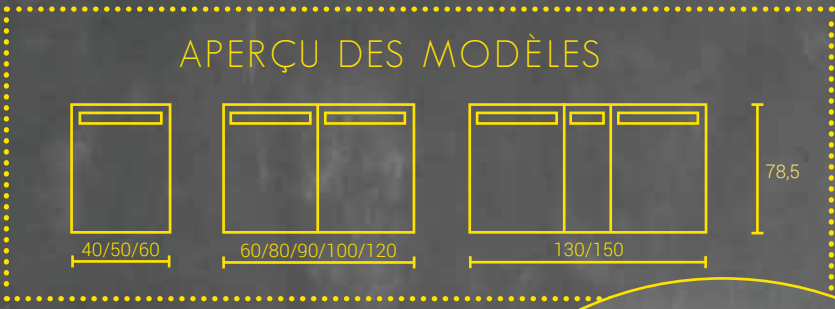

CUBANGO

ÉLÉGANCE PURE.