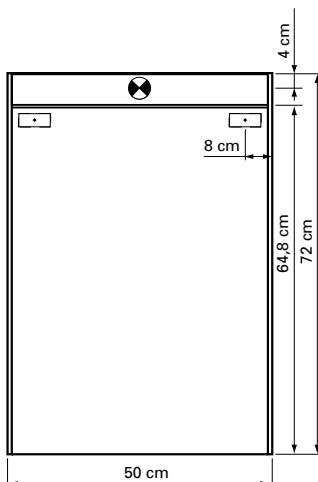

avonaLED

SIDLER

Artikel Article Articolo	618 078	Ausgabe Edition Edizione	03-2017

Art. No 23.050.L AV 1/50/LED Mut.

Spiegelschrank avonaLED 1/50, l+r
Armoire de toilette avonaLED 1/50, g+d
Armadio da bagno avonaLED 1/50, s+d

SIDLER Metallwaren AG, 8590 Romanshorn
Telefon 071 466 90 10, Telefax 071 466 90 11
www.sidler-spiegelschraenke.ch

IP 24

Elektroanschluss
Raccord électrique
Allacciamento elettrico

Steckdose
Prise de courant
Presa elettrica