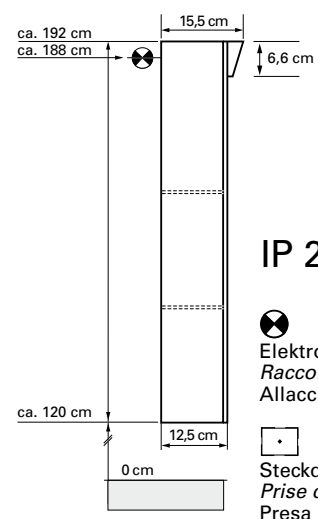

avonaLED

SIDLER

Artikel Article Articolo	618 078	Ausgabe Edition Edizione	03-2017

Art. No 23.050.L AV 1/50/LED Mut.

Spiegelschrank avonaLED 1/50, l+r
Armoire de toilette avonaLED 1/50, g+d
Armadio da bagno avonaLED 1/50, s+d

SIDLER Metallwaren AG, 8590 Romanshorn
Telefon 071 466 90 10, Telefax 071 466 90 11
www.sidler-spiegelschraenke.ch

IP 24

Elektroanschluss
Raccord électrique
Allacciamento elettrico

Steckdose
Prise de courant
Presa elettrica