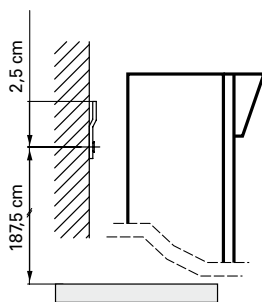

avonaLED

SIDLER

Artikel Article Articolo	618 078	Ausgabe Edition Edizione	03-2017
--------------------------------	---------	--------------------------------	---------

Art. No 23.050.L AV 1/50/LED Mut.

**Spiegelschrank avonaLED 1/50, l+r**  
**Armoire de toilette avonaLED 1/50, g+d**  
**Armadio da bagno avonaLED 1/50, s+d**

Montageschiene  
Support de montage  
Stecca di montaggio

Befestigungslöcher unten  
Trous de fixation en bas  
Fori inferiori per viti di montaggio

Die Massangaben in Zentimeter verstehen sich unter dem Vorbehalt der Werkstoleranzen, eventuell späterer Änderungen sowie weiterer Montagemöglichkeiten. Die Haftung für Folgen fehlerhafter oder unvollständiger Massangaben ist ausgeschlossen (Art. 100 OR).

Les dimensions en centimètre s'entendent sous réserve des tolérances d'usine, d'éventuelles modifications ultérieures, de même que de nouvelles possibilités de montage. La responsabilité ne peut être engagée en cas de cotes manquantes ou erronées (CD art. 100).

Le dimensioni in centimetri si intendono indicate con riserva delle usuali tolleranze di fabbricazione, delle eventuali successive modifiche e delle nuove possibilità di montaggio. Si declina ogni responsabilità per conseguenze derivanti da indicazioni errate o incomplete delle dimensioni (art. 100 CO).